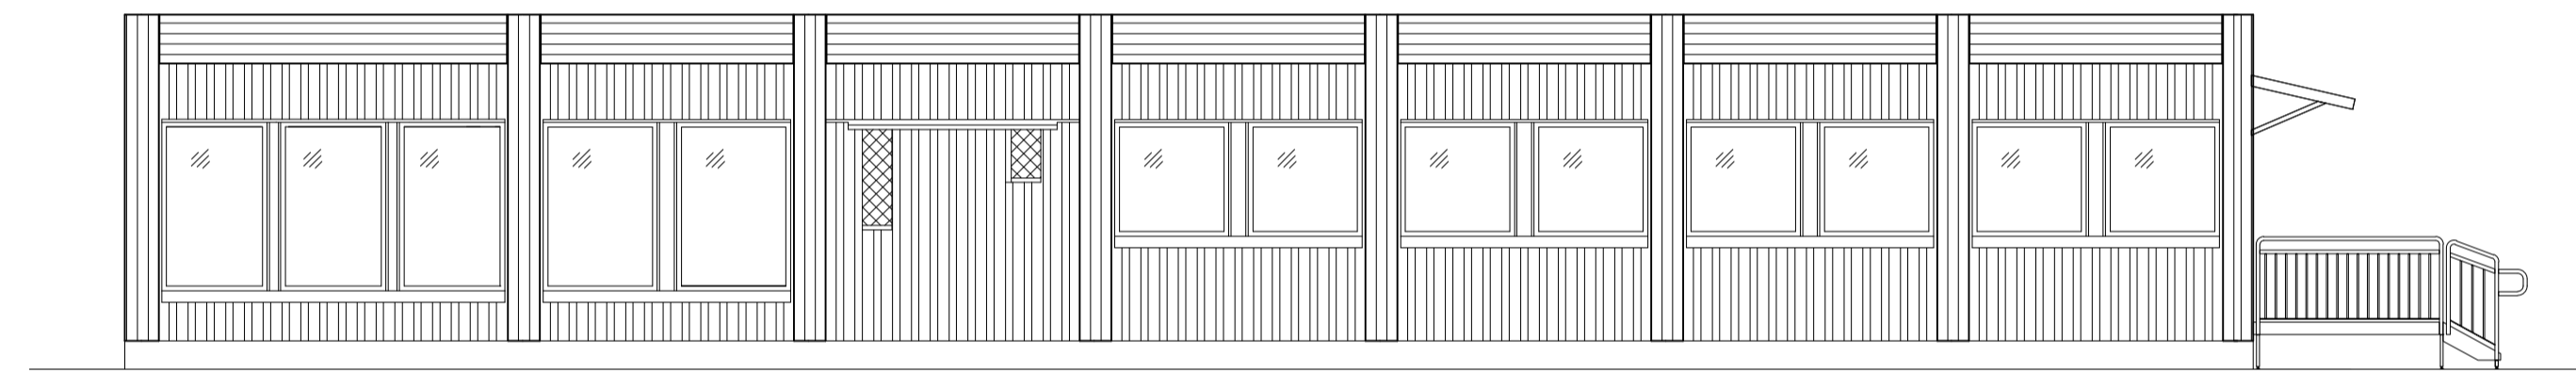

FASADE NORDØST

FASADE SØRVEST

FASADE SØRØST

FASADE NORDVEST

A	Førstegangs utsendelse			MSH	
Rev.	Revisjonen gjelder		Dato	Sign	
Prosjektnavn			Prosjektnummer		
Valen midlertidig skule			Valen		
Tegnet av	Kontrollert	Tegnet for	Dato opprettet		
MSH		JBB	2025-05-23		
Prosjektinfo					
Sammenslåing av Valen og Skarveland skule					
Valevegen 42					
5451 Valen			Gnr. 185	Bnr. 54	
Modultype	Antall	BTA			
C40	7	216 m <sup>2</sup>			
Prosjektfase			Målestokk	Arkstarrelse	
TILBUD			1:75	A1	
Tegningsnavn			Arkstarrelse		
Fasadetegning			Adapteo.		
ARK			Finavn		
Tegningsnummer			Valen Skule.dwg		
320045	A	40	001	00	A
Prosjektnummer	Fag	Type	Løpenr	Etsasje	Rev