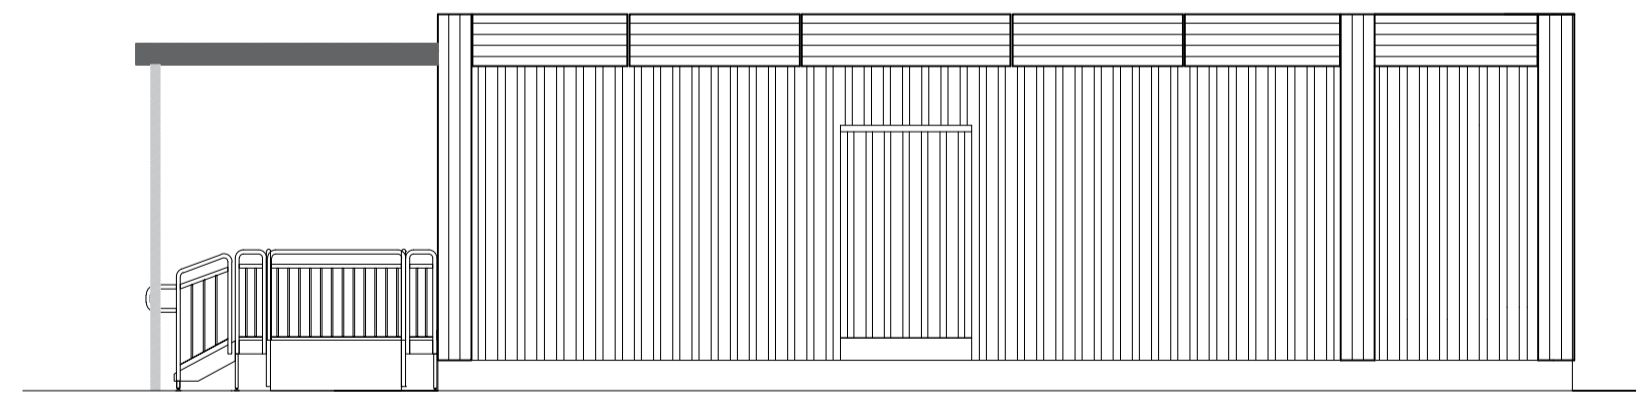

FASADE NORDØST

FASADE SØRVEST

FASADE SØRØST

FASADE NORDVEST

A	Førstegangs utsendelse			MSH	
Rev.	Revisjonen gjelder		Dato	Sign	
Prosjektnavn			Prosjektnummer		
Valen midlertidig skule			Valen		
Tegnet av	Kontrollert	Tegnet for	Dato opprettet		
MSH		JBB	2025-05-23		
Prosjektinfo					
Sammenslåing av Valen og Skarveland skule					
Valevegen 42					
5451 Valen			Gnr. 185	Bnr. 54	
Modultype	Antall	BTA			
C40	7	216 m <sup>2</sup>			
Prosjektfase			Målestokk	Arkstarrelse	
TILBUD			1:75	A1	
Tegningsnavn			Arkstarrelse		
Fasadetegning			Adapteo.		
ARK			Finavn		
Tegningsnummer			Valen Skule.dwg		
320045	A	40	001	00	A
Prosjektnummer	Fag	Type	Løpenr	Etsasje	Rev