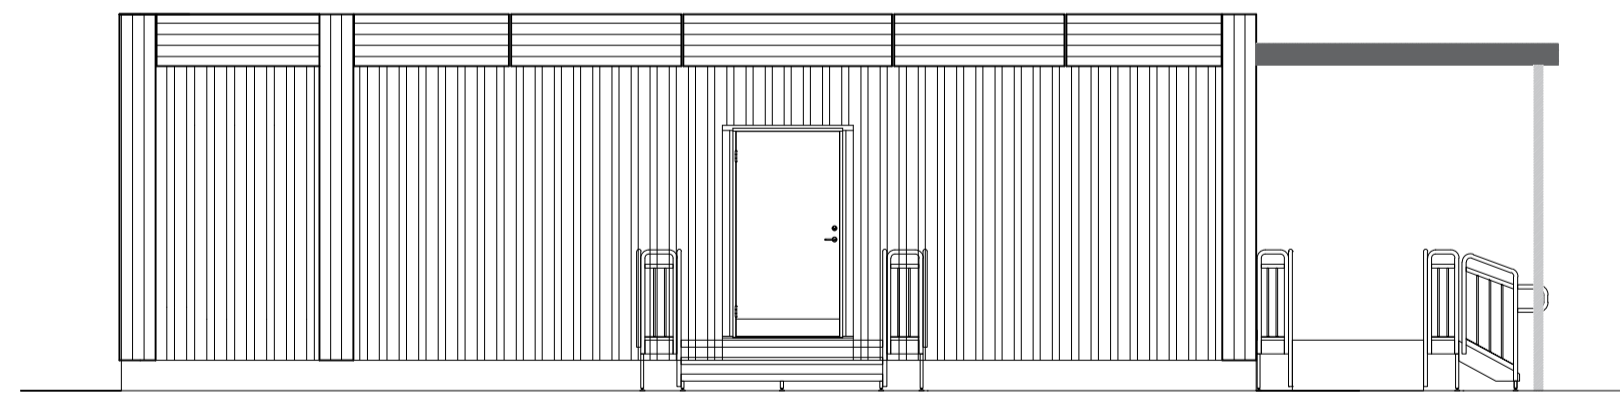

FASADE NORDØST

FASADE SØRVEST

FASADE SØRØST

FASADE NORDVEST

A	Førstegangs utsendelse			MSH	
Rev.	Revisjonen gjelder		Dato	Sign	
Prosjektnavn			Prosjektnummer		
Valen midlertidig skule			Valen		
Tegnet av	Kontrollert	Tegnet for	Dato opprettet		
MSH		JBB	2025-05-23		
Prosjektinfo					
Sammenslåing av Valen og Skarveland skule					
Valevegen 42					
5451 Valen			Gnr. 185	Bnr. 54	
Modultype	Antall	BTA			
C40	7	216 m <sup>2</sup>			
Prosjektfase			Målestokk	Arkstarrelse	
TILBUD			1:75	A1	
Tegningsnavn			Arkstarrelse		
Fasadetegning			Adapteo.		
ARK			Finavn		
Tegningsnummer			Valen Skule.dwg		
320045	A	40	001	00	A
Prosjektnummer	Fag	Type	Løpenr	Etsasje	Rev