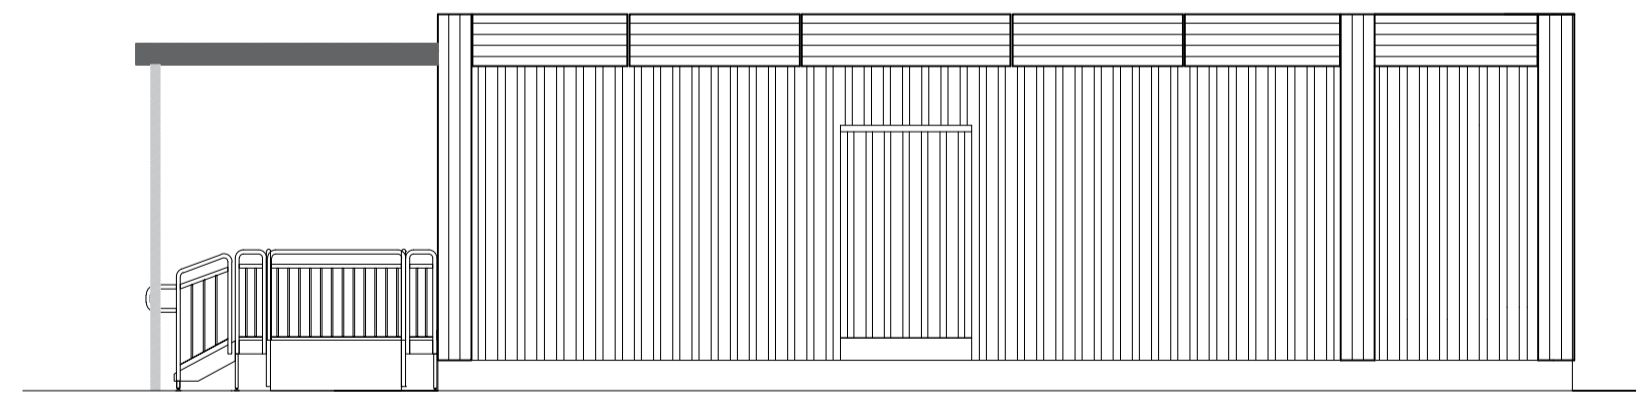

FASADE NORDØST

FASADE SØRVEST

FASADE SØRØST

FASADE NORDVEST

A	Førstegangs utsendelse			MSH
Rev.	Revisjonen gjelder		Dato	Sign
Prosjektnavn		Prosjektnummer		
Valen midlertidig skule		Valen		
Tegnet av	Kontrollert	Tegnet for	Dato opprettet	
MSH		JBB	2025-05-23	
Prosjektinfo				
Sammenslåing av Valen og Skarveland skule				
Valevegen 42				
5451 Valen			Gnr. 185	Bnr. 54
Modultype	Antall	BTA		
C40	7	216 m <sup>2</sup>		
Prosjektfase		Målestokk	Arkstarrelse	
TILBUD		1:75	A1	
Tegningsnavn		Arkstarrelse		
Fasadetegning		Adapteo.		
ARK		Finavn		
Tegningsnummer		Valen Skule.dwg		
320045	A	40	001	00 A
Prosjektnummer	Fag	Type	Løpenr	Etsje