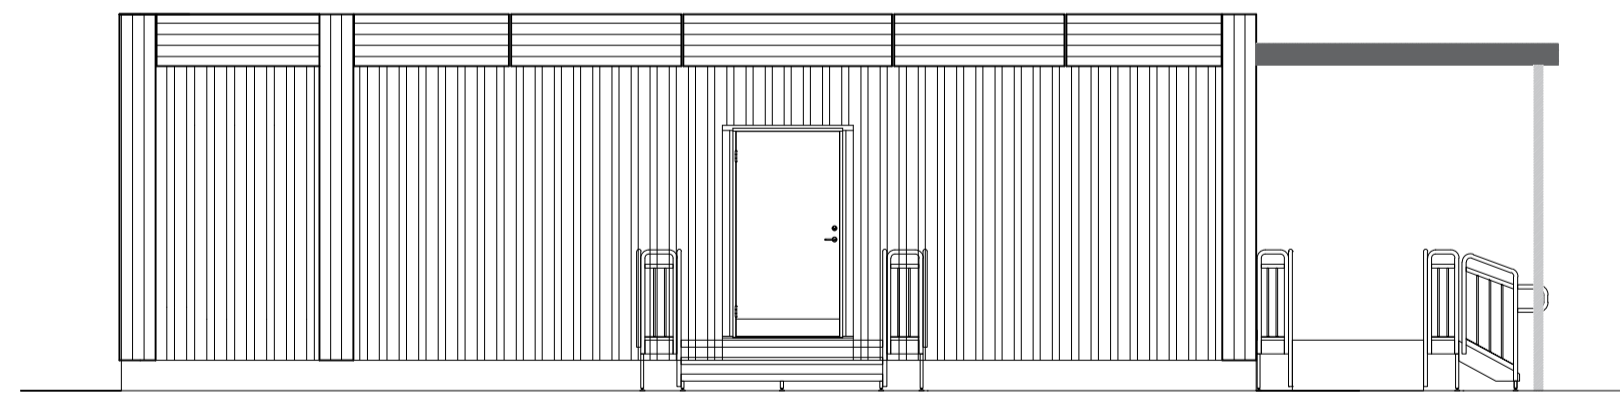

FASADE NORDØST

FASADE SØRVEST

FASADE SØRØST

FASADE NORDVEST

A	Førstegangs utsendelse			MSH
Rev.	Revisjonen gjelder		Dato	Sign
Prosjektnavn		Prosjektnummer		
Valen midlertidig skule		Valen		
Tegnet av	Kontrollert	Tegnet for	Dato opprettet	
MSH		JBB	2025-05-23	
Prosjektinfo				
Sammenslåing av Valen og Skarveland skule				
Valevegen 42				
5451 Valen			Gnr. 185	Bnr. 54
Modultype	Antall	BTA		
C40	7	216 m <sup>2</sup>		
Prosjektfase		Målestokk	Arkstarrelse	
TILBUD		1:75	A1	
Tegningsnavn		Arkstarrelse		
Fasadetegning		Adapteo.		
ARK		Finavn		
Tegningsnummer		Valen Skule.dwg		
320045	A	40	001	00 A
Prosjektnummer	Fag	Type	Løpenr	Etsje