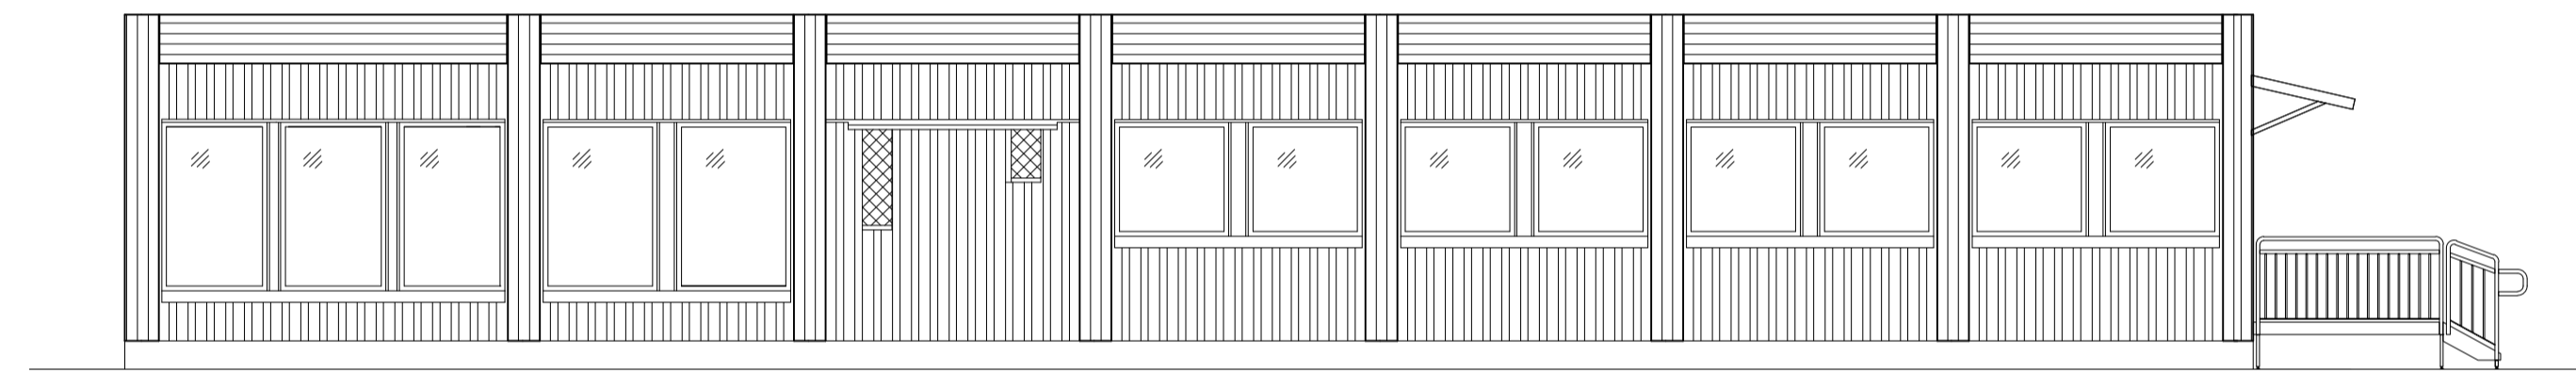

FASADE NORDØST

FASADE SØRVEST

FASADE SØRØST

FASADE NORDVEST

A	Førstegangs utsendelse			MSH
Rev.	Revisjonen gjelder		Dato	Sign
Prosjektnavn		Prosjektnummer		
Valen midlertidig skule		Valen		
Tegnet av	Kontrollert	Tegnet for	Dato opprettet	
MSH		JBB	2025-05-23	
Prosjektinfo				
Sammenslåing av Valen og Skarveland skule				
Valevegen 42				
5451 Valen			Gnr. 185	Bnr. 54
Modultype	Antall	BTA		
C40	7	216 m <sup>2</sup>		
Prosjektfase		Målestokk	Arkstarrelse	
TILBUD		1:75	A1	
Tegningsnavn		Arkstarrelse		
Fasadetegning		Adapteo.		
ARK		Finavn		
Tegningsnummer		Valen Skule.dwg		
320045	A	40	001	00 A
Prosjektnummer	Fag	Type	Løpenr	Etsje