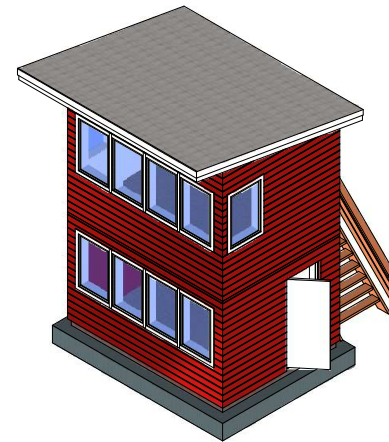

PERSPEKTIV 1

PERSPEKTIV 2

PERSPEKTIV 3

PERSPEKTIV 4

Designed by Svein Folgerø	Checked by	Approved by	Date	Date 27.04.2025	
FASADER TIDTAKERBOD			IL TRIO TIDTAKERBOD		
			FASADER	Edition	Sheet 1 / 1