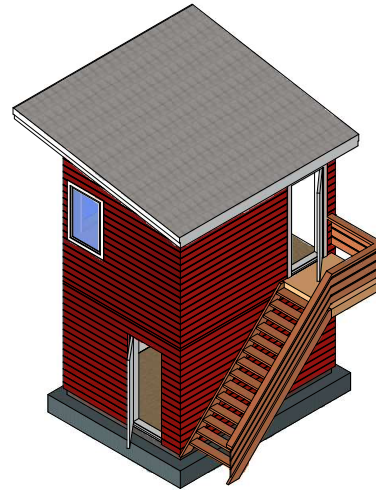

PERSPEKTIV 1

PERSPEKTIV 2

PERSPEKTIV 3

PERSPEKTIV 4

Designed by Svein Folgerø	Checked by	Approved by	Date	Date 27.04.2025	
FASADER TIDTAKERBOD			IL TRIO TIDTAKERBOD		
			FASADER	Edition	Sheet 1 / 1