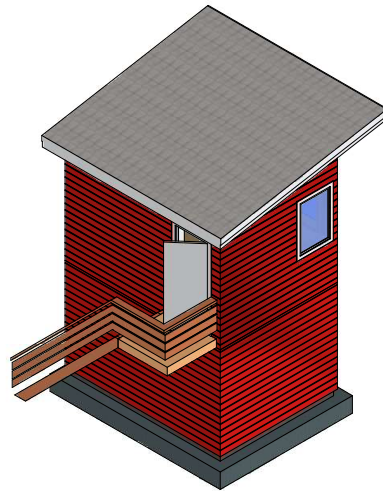

PERSPEKTIV 1

PERSPEKTIV 2

PERSPEKTIV 3

PERSPEKTIV 4

Designed by Svein Folgerø	Checked by	Approved by	Date	Date 27.04.2025	
FASADER TIDTAKERBOD			IL TRIO TIDTAKERBOD		
			FASADER	Edition	Sheet 1 / 1