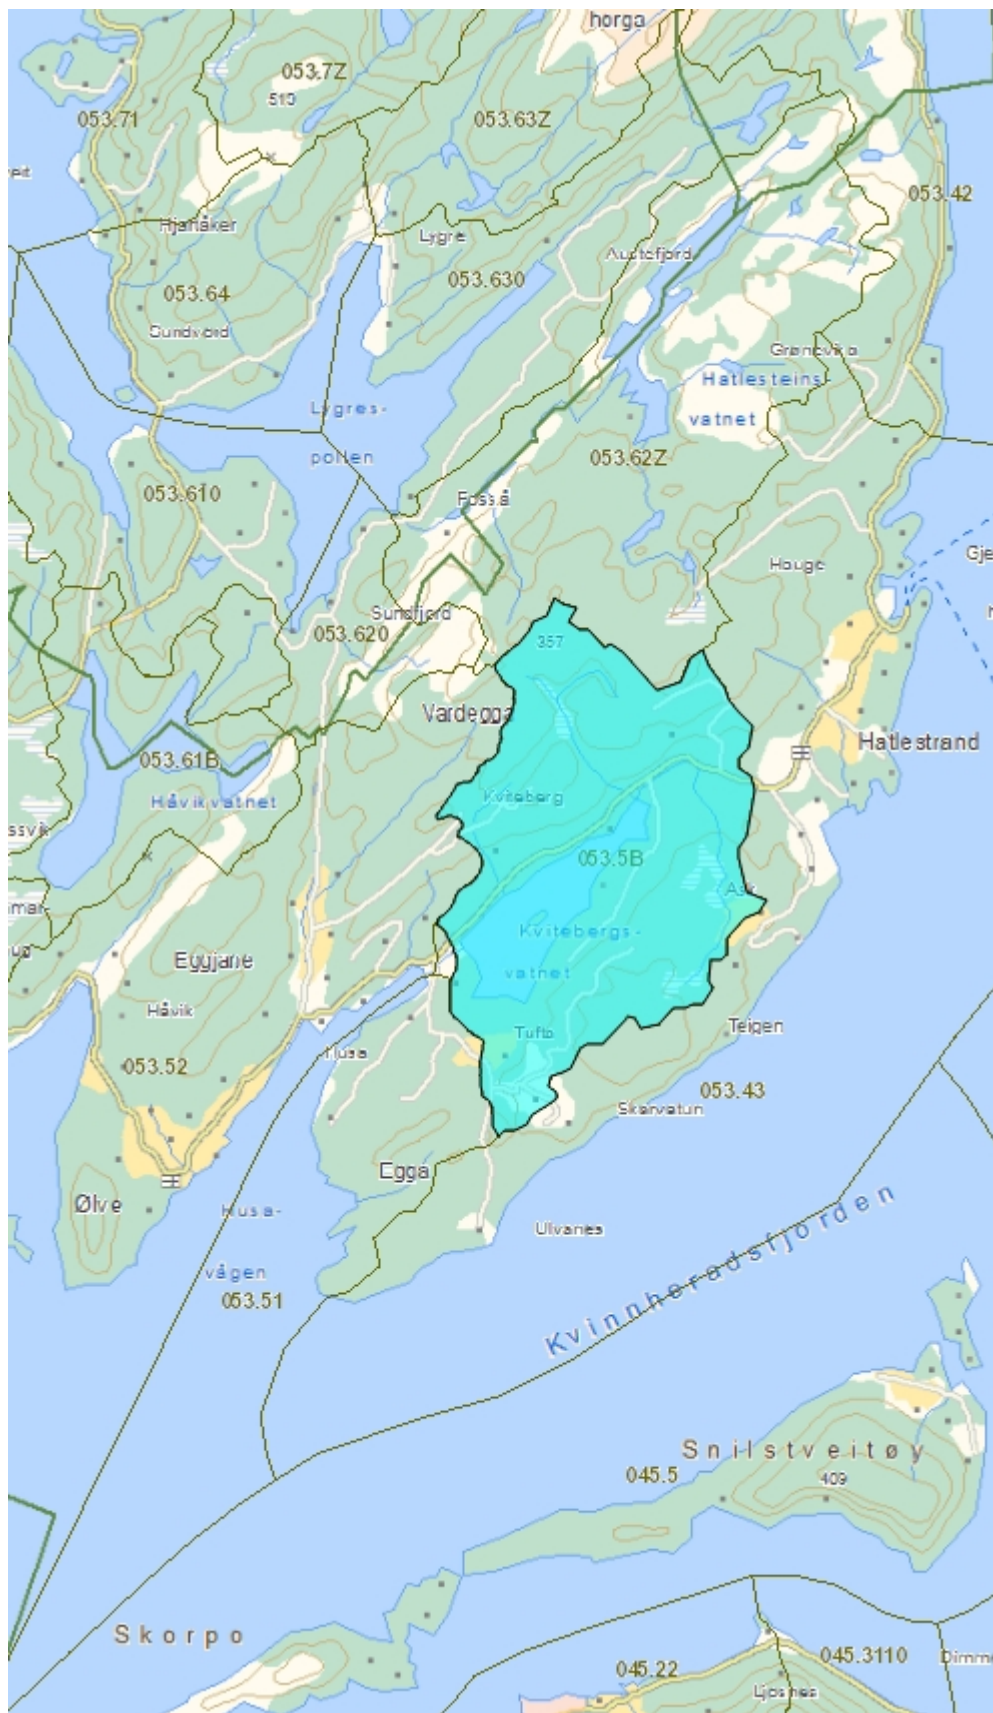

## Kvitebergsvatnet 053.5B

### Tegnforklaring

- REGINE enhet
- Bakgrunn basiskart

NVE  
Norges vassdrags-  
og energidirektorat

Kartbakgrunn: Statens kartverk  
Kartdatum: EUREF89 (WGS84)  
Projeksjon: UTM sone 33  
Dato: 02.28.2014

Dette kartet er automatisk produsert på  
internett og kan inneholde feil og mangler.