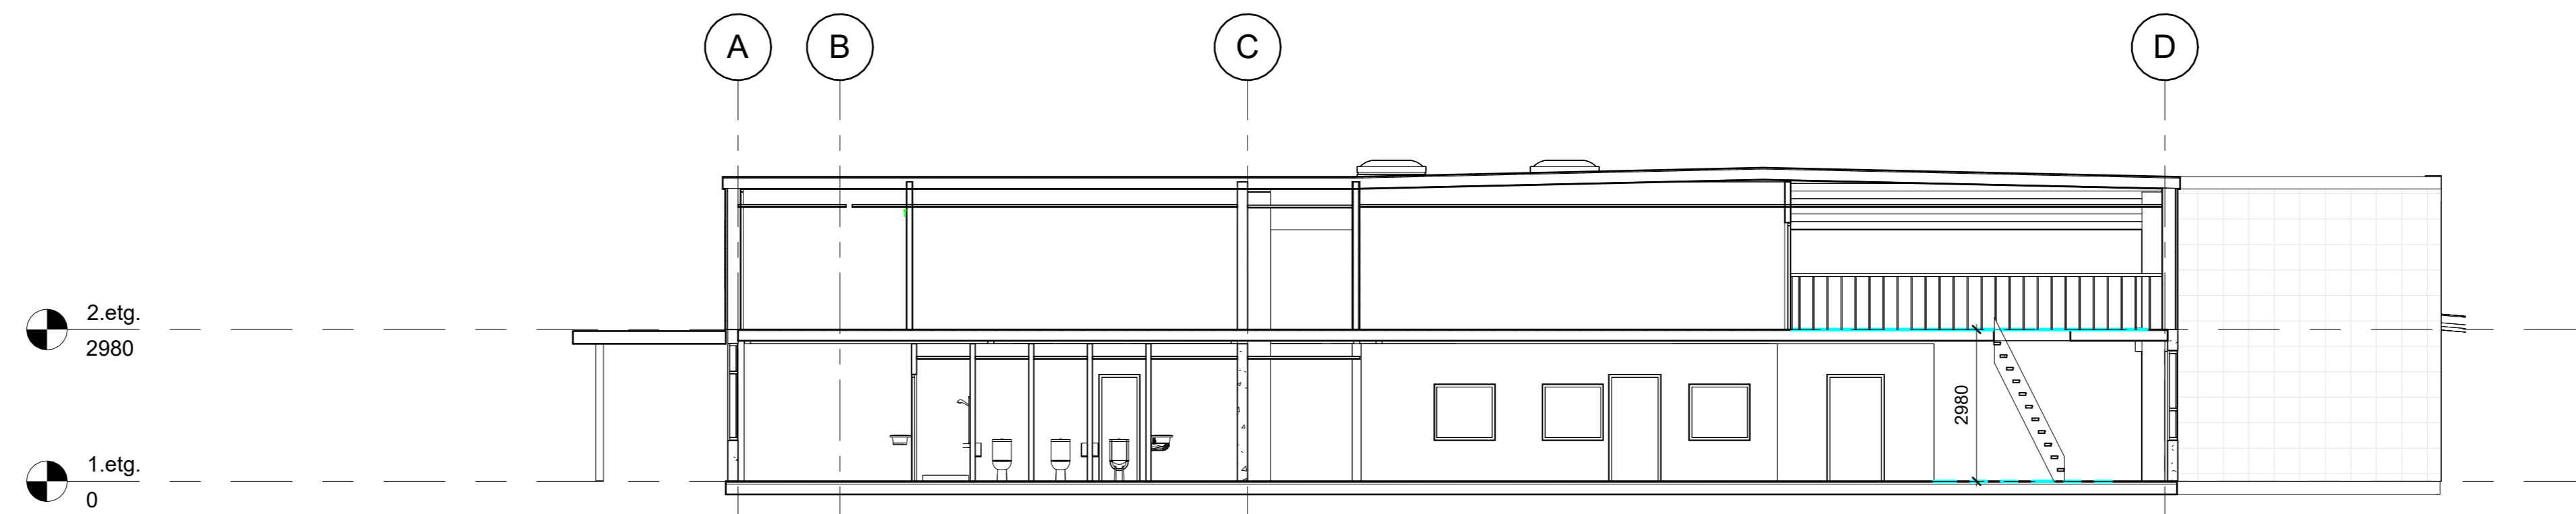

**Snitt A-A**  
1 : 100

**Snitt B-B**  
1 : 100

Prosjekt <b>KVINHERAD VGS.</b> 5460 HUSNES			
Tegne <b>VERKSTEDSBYGG</b>			Skala 1:100
<b>SNITT A-A</b>			Tegner AIL2
Bygg nr. 1701			Tegner J. AKSE
Fase ARK	Løpnr./Bygg 02	Tegnr./nr. 04	Dato 08.06.13