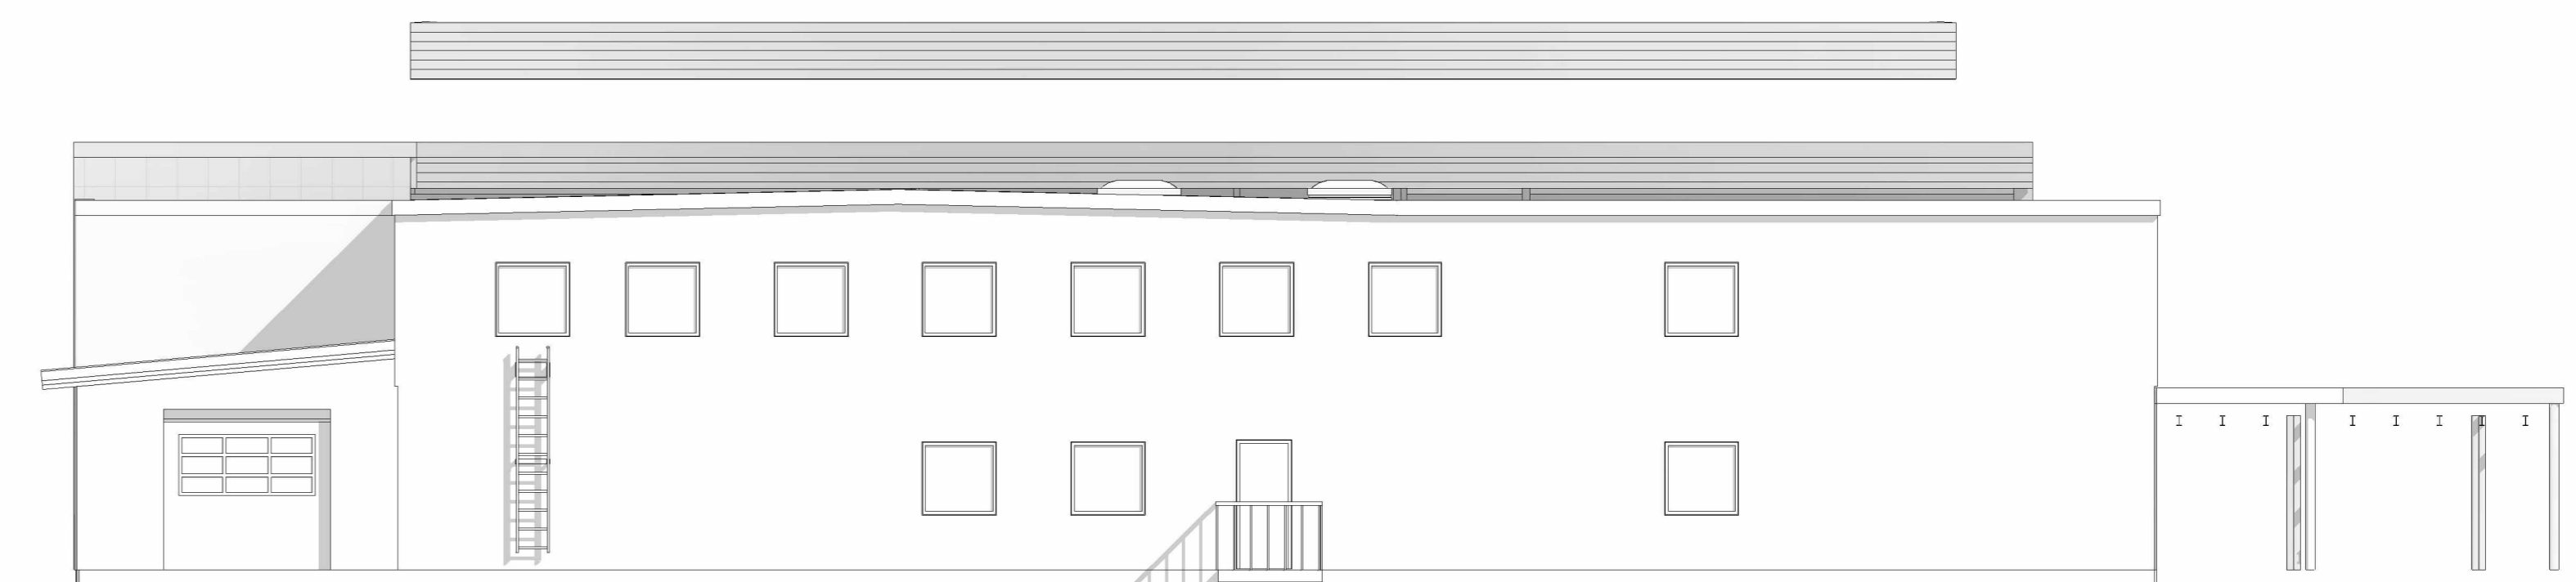

Nord  
1 : 100

Sør  
1 : 100

Vest  
1 : 100

Øst  
1 : 100

Prosjekt		KVINHERAD VGS. 5460 HUSNES	
Tegn		VERKSTEDSBYGG	
Bygg nr.		1701	
Fag		ARK	
Løpnr./Bygg		02	
Tegn.nr.		06	
Dato		08.06.13	
Rev.			
Skala		1:100	
Tegn. nr.		AIL2	
Tegn.		J. AKSE	