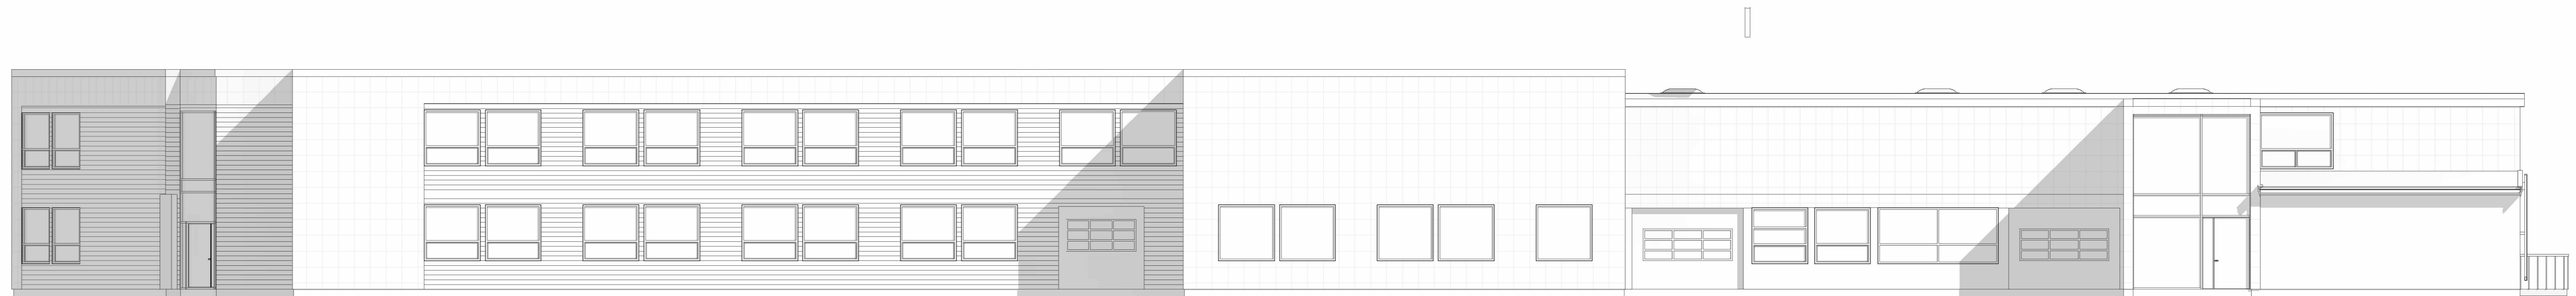

Nord  
1 : 100

Sør  
1 : 100

Vest  
1 : 100

Øst  
1 : 100

Prosjekt		KVINHERAD VGS. 5460 HUSNES	
Tegn		VERKSTEDSBYGG	
Bygg nr.		1701	
Fag		ARK	
Løpnr./Bygg		02	
Tegn.nr.		06	
Dato		08.06.13	
Rev.			
Skala		1:100	
Tegn. nr.		AIL2	
Tegn.		J. AKSE	