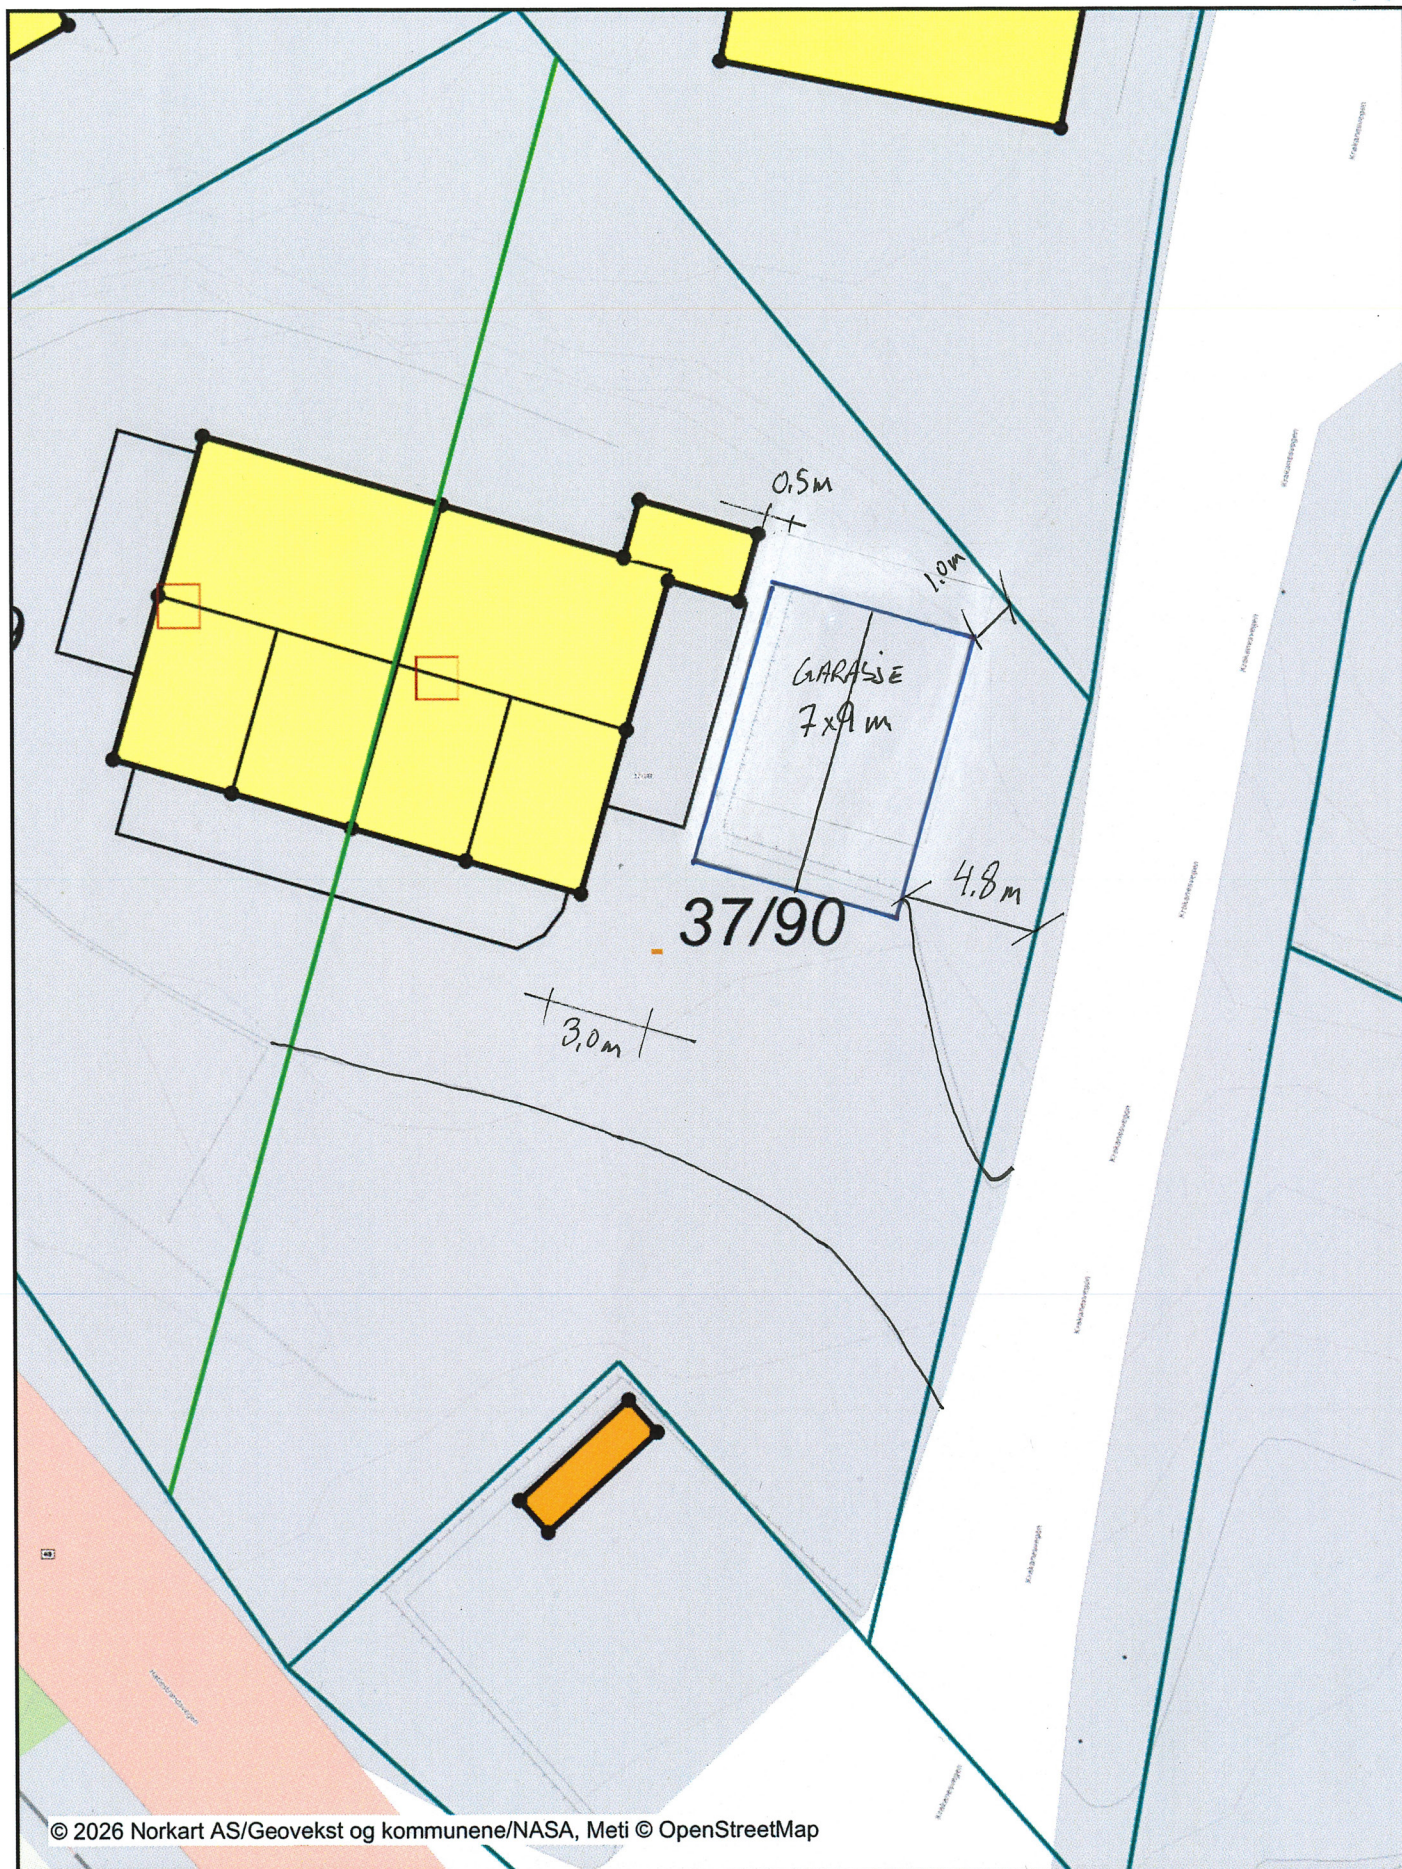

GARASJE KRAKANESVEGEN 3

37/90 - HILDEGUN

Utskrift fra Norkart AS kartklient

Dato: 26.06.2026

Målestokk: 1:250

Koordinatsystem: UTM 32N

© 2026 Norkart AS/Geovekst og kommunene/NASA, Meti © OpenStreetMap

Det tas forbehold om riktigheten eller fullstendigheten av opplysningene i dette dokumentet. Det kan ikke rettes krav som følge av at disse opplysningene benyttes som grunnlag for beslutninger.