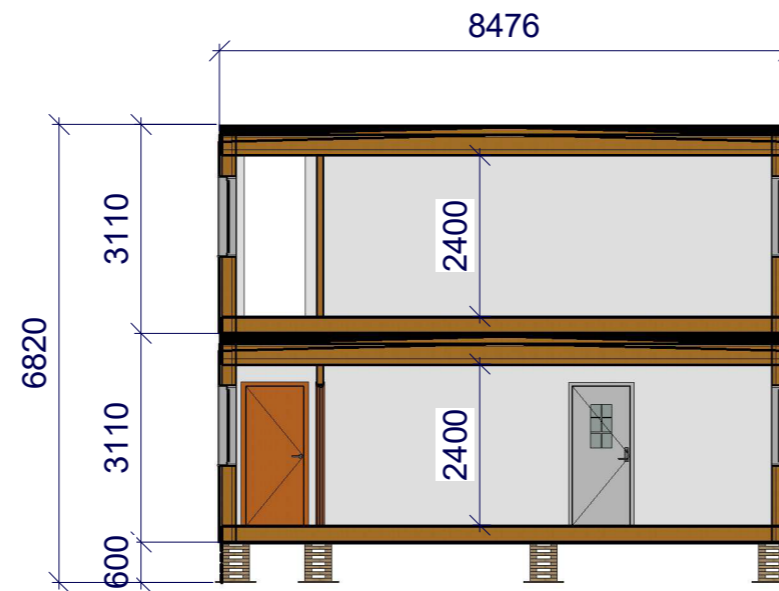

② Snitt - Gavlvegg
1 : 100

EIDE
EIDE BYGG & ANLEGG AS
www.eideba.no

Raglamyrvegen 22
5536 Haugesund
Tlf.: +47 52 71 90 30
E-post: post@eideba.no

Hellesøy Verft AS

Årsnes ferjekai

20 mannsrigg

Snitt

Prosjekt nr.	20427	Tegning nr.	2285
Tegnet av	FE	Ark str.	A3
Kontr. av	RE	18.08.2022 14:25:50	

DENNE TEGNING ER VÅR EIENDOM OG KAN IKKE
KOPIERES UTEN VÅRT SKRIFTLIGE SAMTYKKE