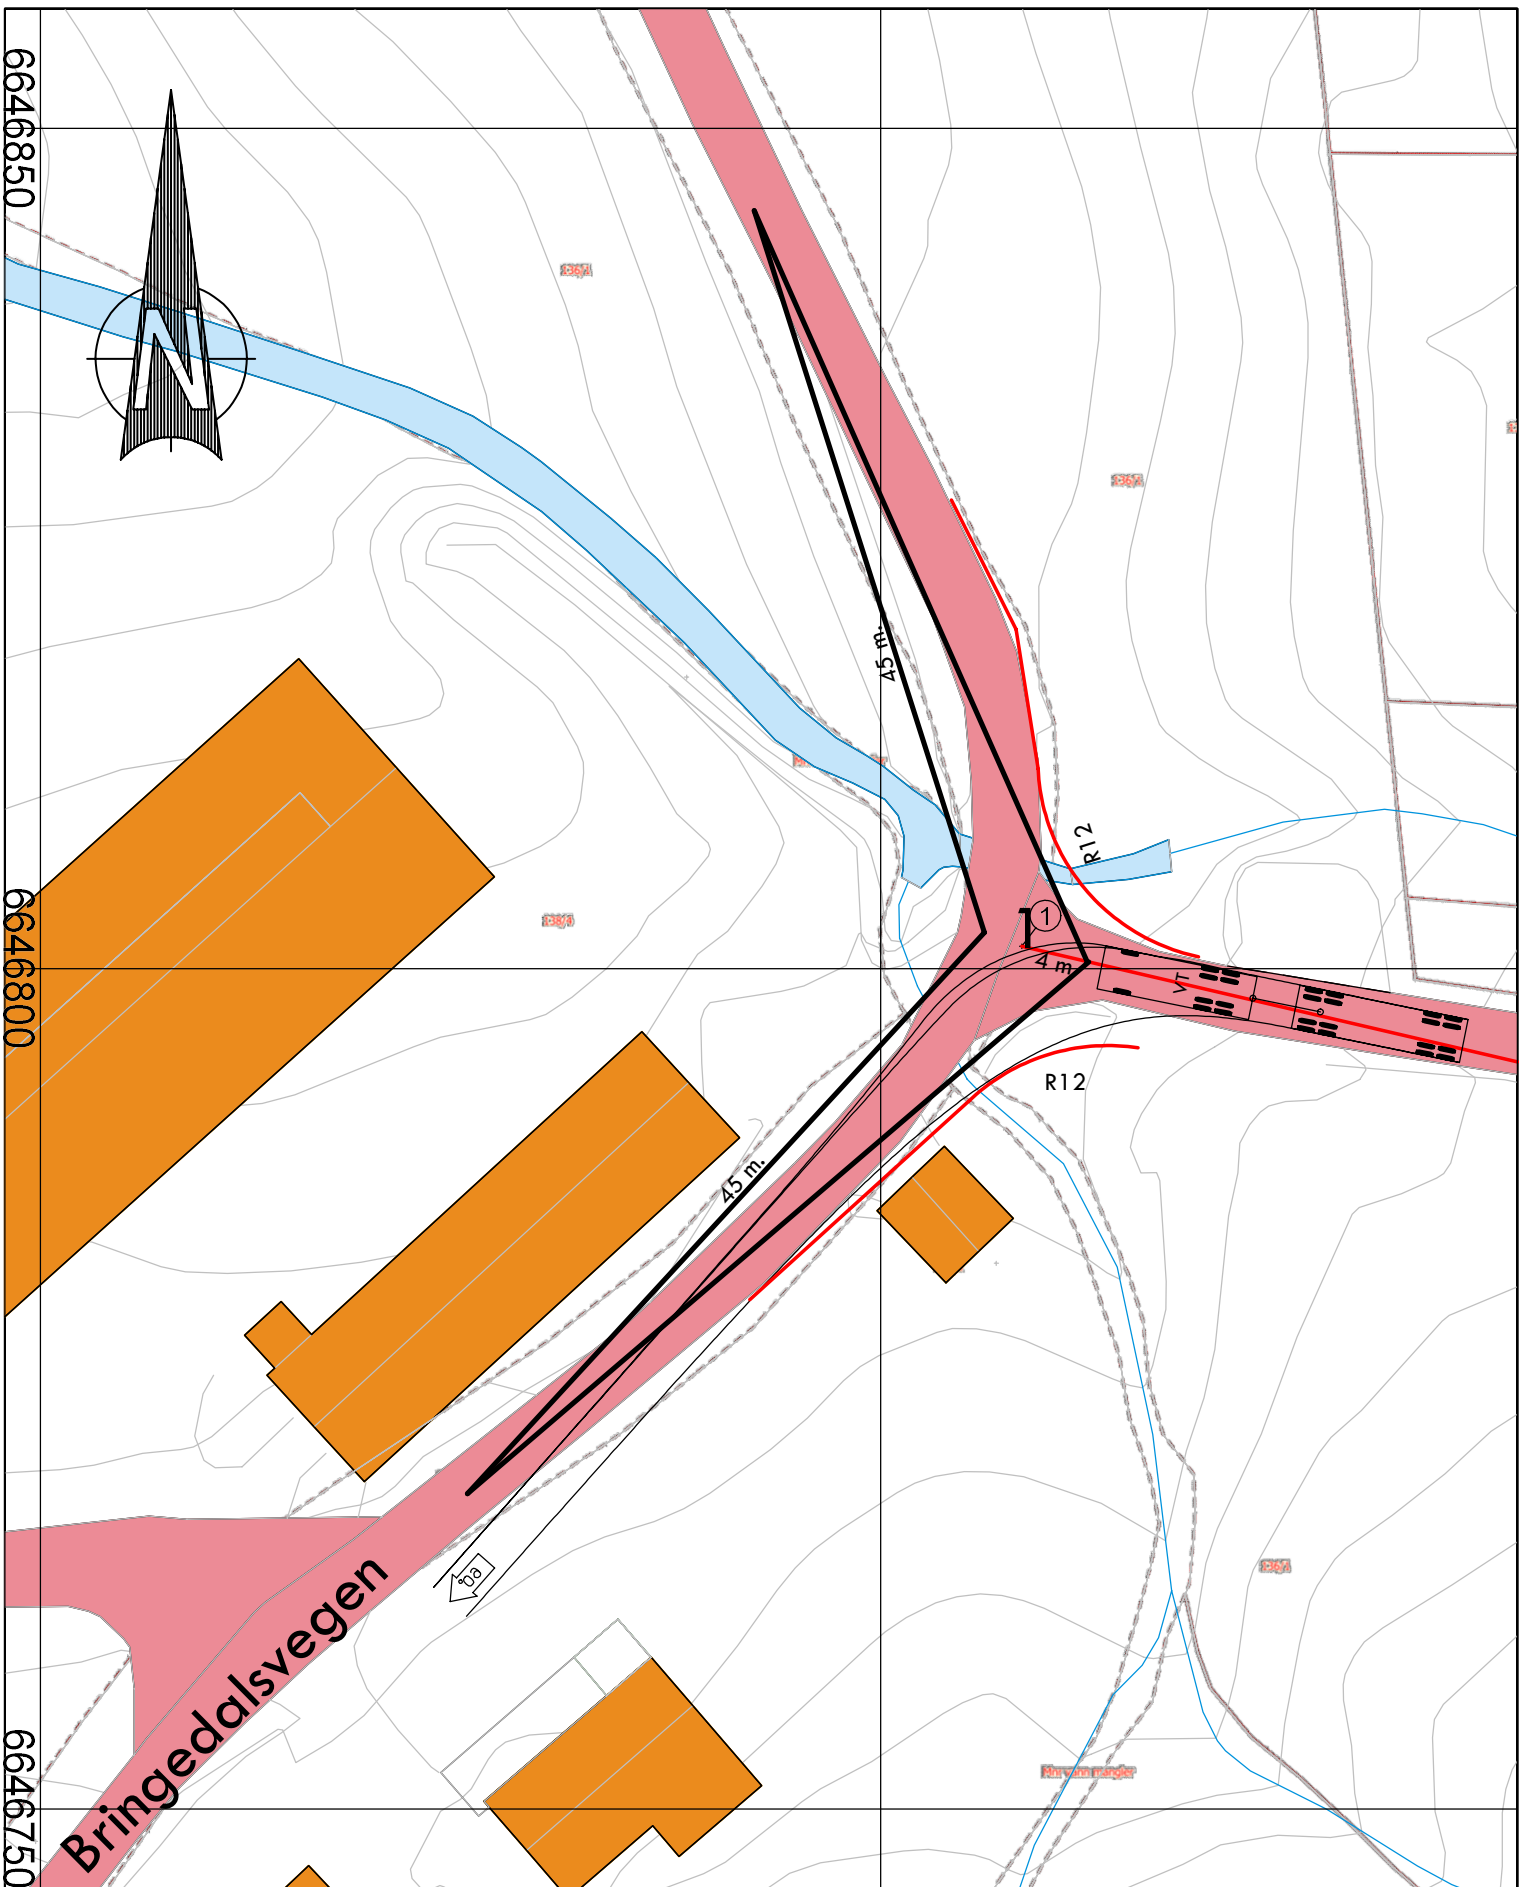

6646850

6646800

6646750

Bringedalsvegen, Herøysund

Dato	16.06.2023	Konstr./legnet	Godkjent	Målestokk	
				1:500	
Plantegning avkjøring venstre				Erstatning for:	Erstattet av:
				905	
Henvising:		Beregning:			