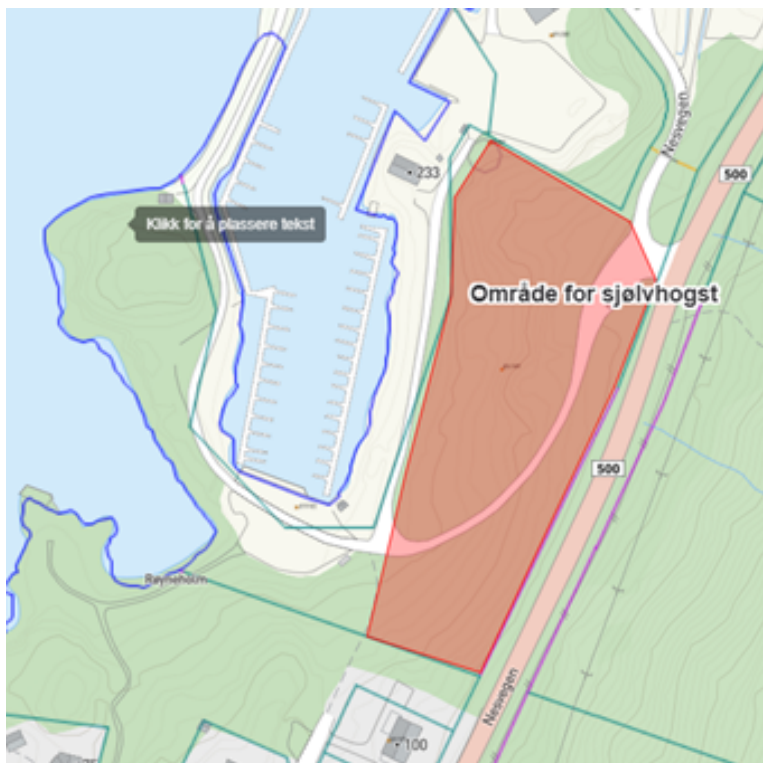

Kartskisse, løyve sjølvhogst Ivar Gravdal:

Ivar Gravdal:

- e-post: ivar.gra@gmail.com
- mobil: 477 56 964
- adresse: Skeishagen 80 A, 5470 Rosendal