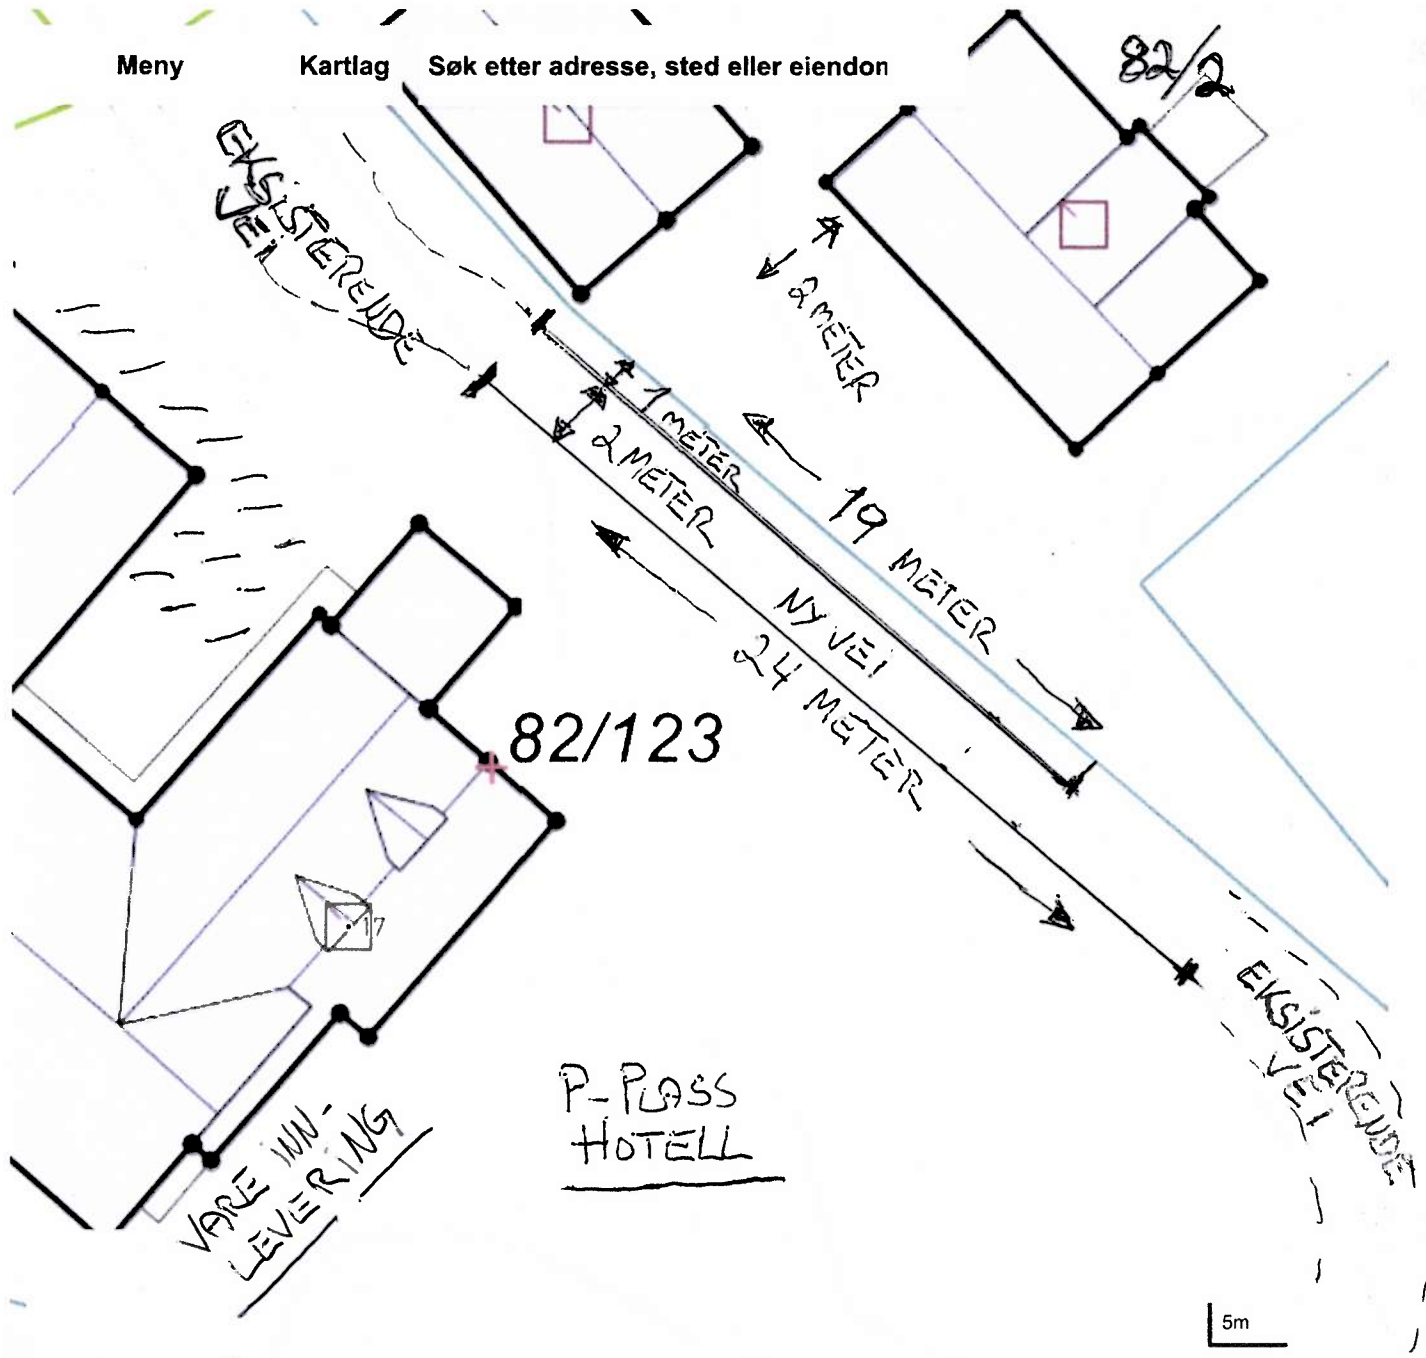

Tekniske kart

Arealplanar

Lokale temakart

MÅLESTOKK:

1 cm = 2 METER

(82/50)

82/67

Bakgrunn