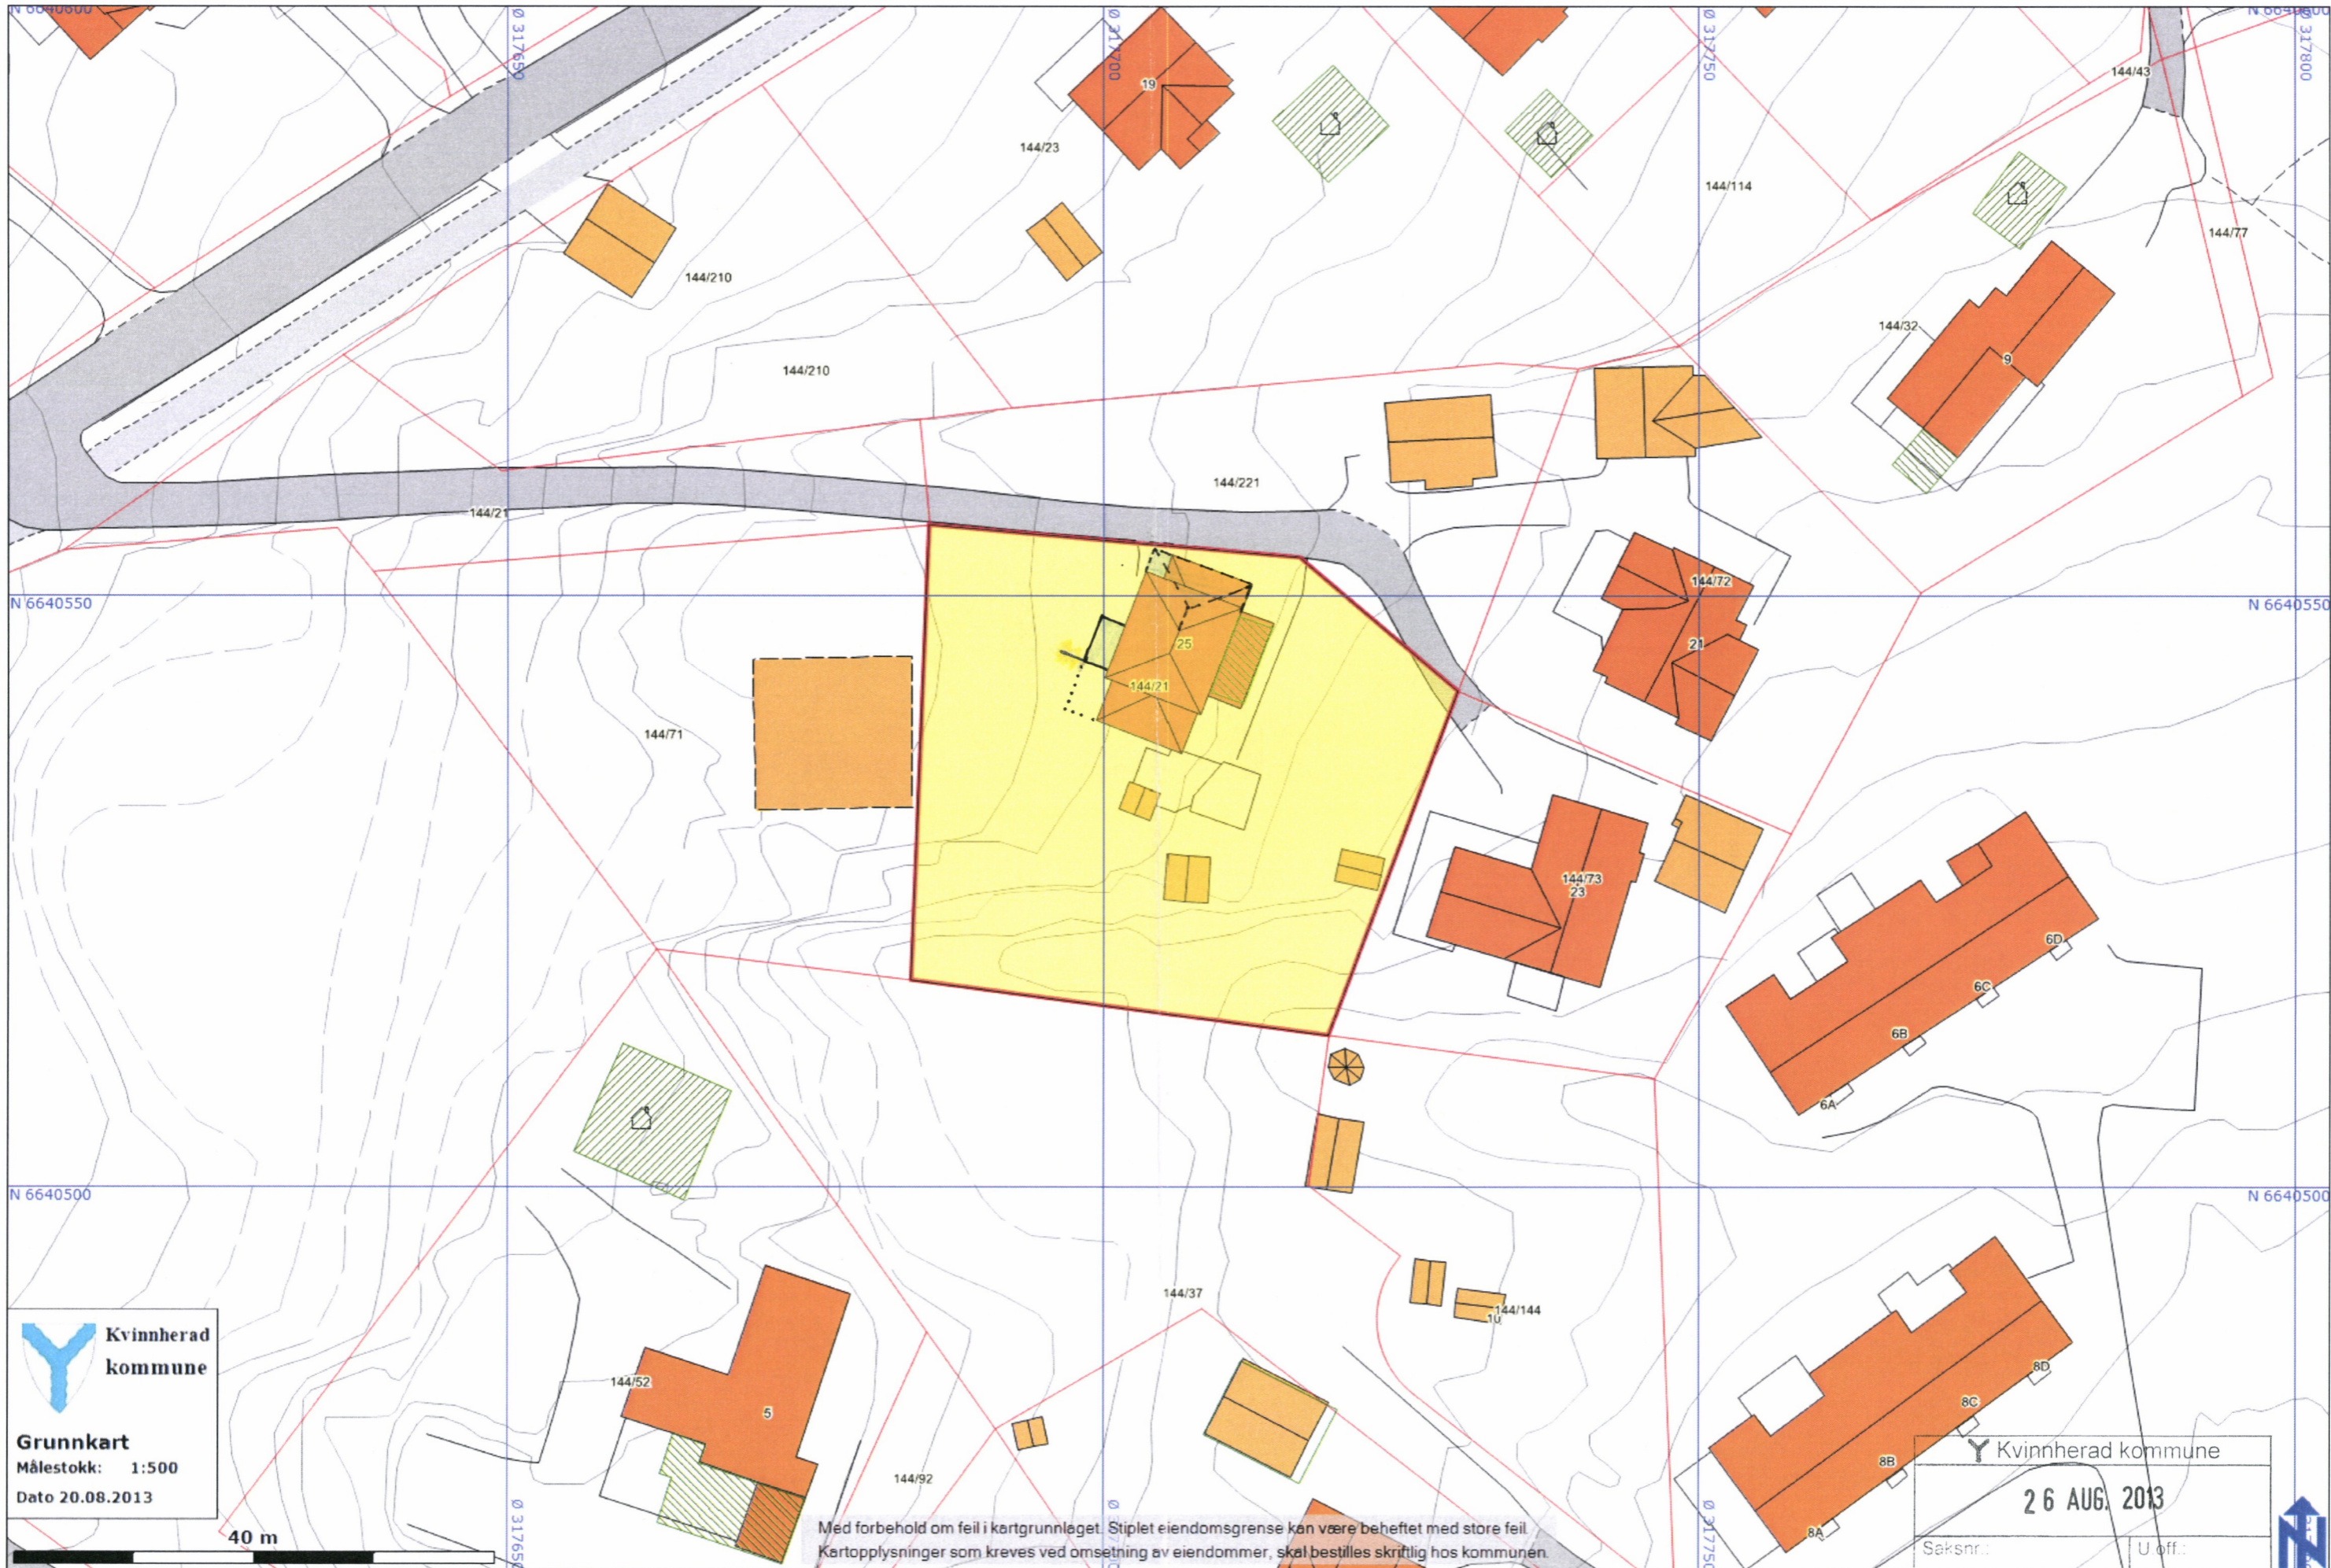

PÅBYGG HUS

OVERSIKT PÅ TOMT
SKALA 1:200

Kvinnherad kommune	
26 AUG. 2013	
Saksnr.:	U off.:
Saksbeh.:	Kopi:

D-2

Kvinnherad kommune

Grunnkart
Målestokk: 1:500
Dato 20.08.2013

40 m

Med forbehold om feil i kartgrunnlaget. Stiplet eiendomsgrænse kan være beheftet med store feil.
Kartopplysninger som kreves ved omsetning av eiendommer, skal bestilles skriftlig hos kommunen.

Kvinnherad kommune

26 AUG. 2013

Saksnr.:	U off.:
Saksbeh.:	Kopi: