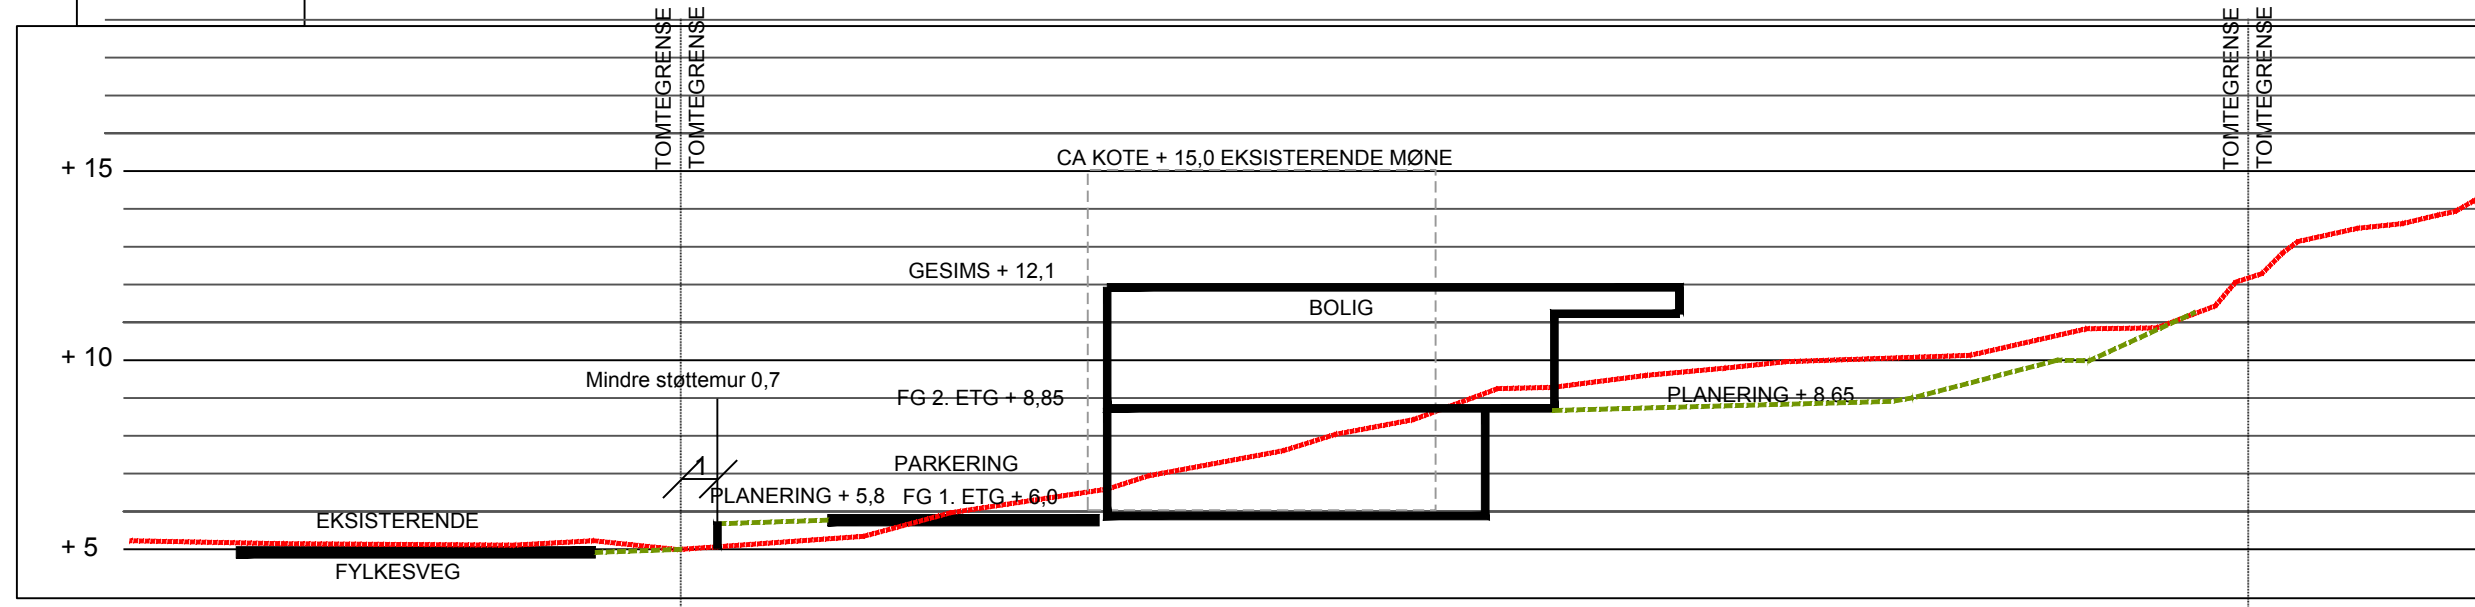

PROFIL 1-1

PROFIL 2-2

PROFIL 3-3

FORKLARING:

	SNITTLINJER
	FRISIKT 4X55
	EKSISTERENDE BYGG

ARKITEKT GISKEGJERDE AS  
 MÅLESTOKK 1:200  
 DATO: 06.06.2020  
 REVISJON A  
 SNITT 1-2-3 BOLIG CLEMENTSEN  
 PROFIL 1-2-3