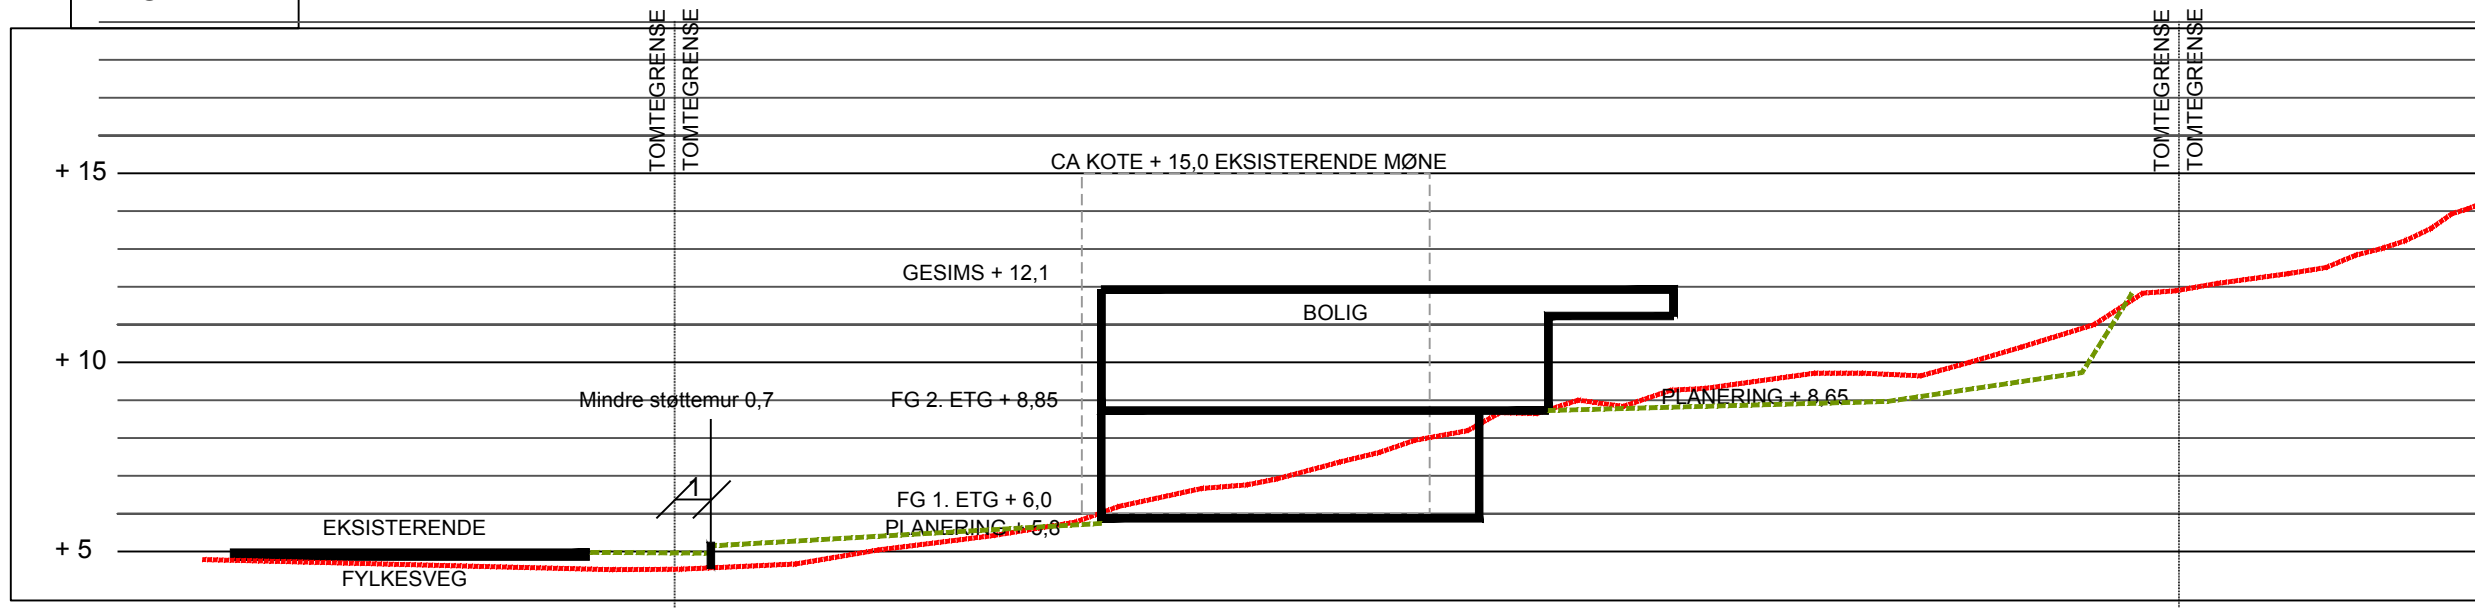

PROFIL 1-1

PROFIL 2-2

PROFIL 3-3

FORKLARING:

	SNITTLINJER
	FRISIKT 4X55
	EKSISTERENDE BYGG

ARKITEKT GISKEGJERDE AS  
 MÅLESTOKK 1:200  
 DATO: 06.06.2020  
 REVISJON A  
 SNITT 1-2-3 BOLIG CLEMENTSEN  
 PROFIL 1-2-3