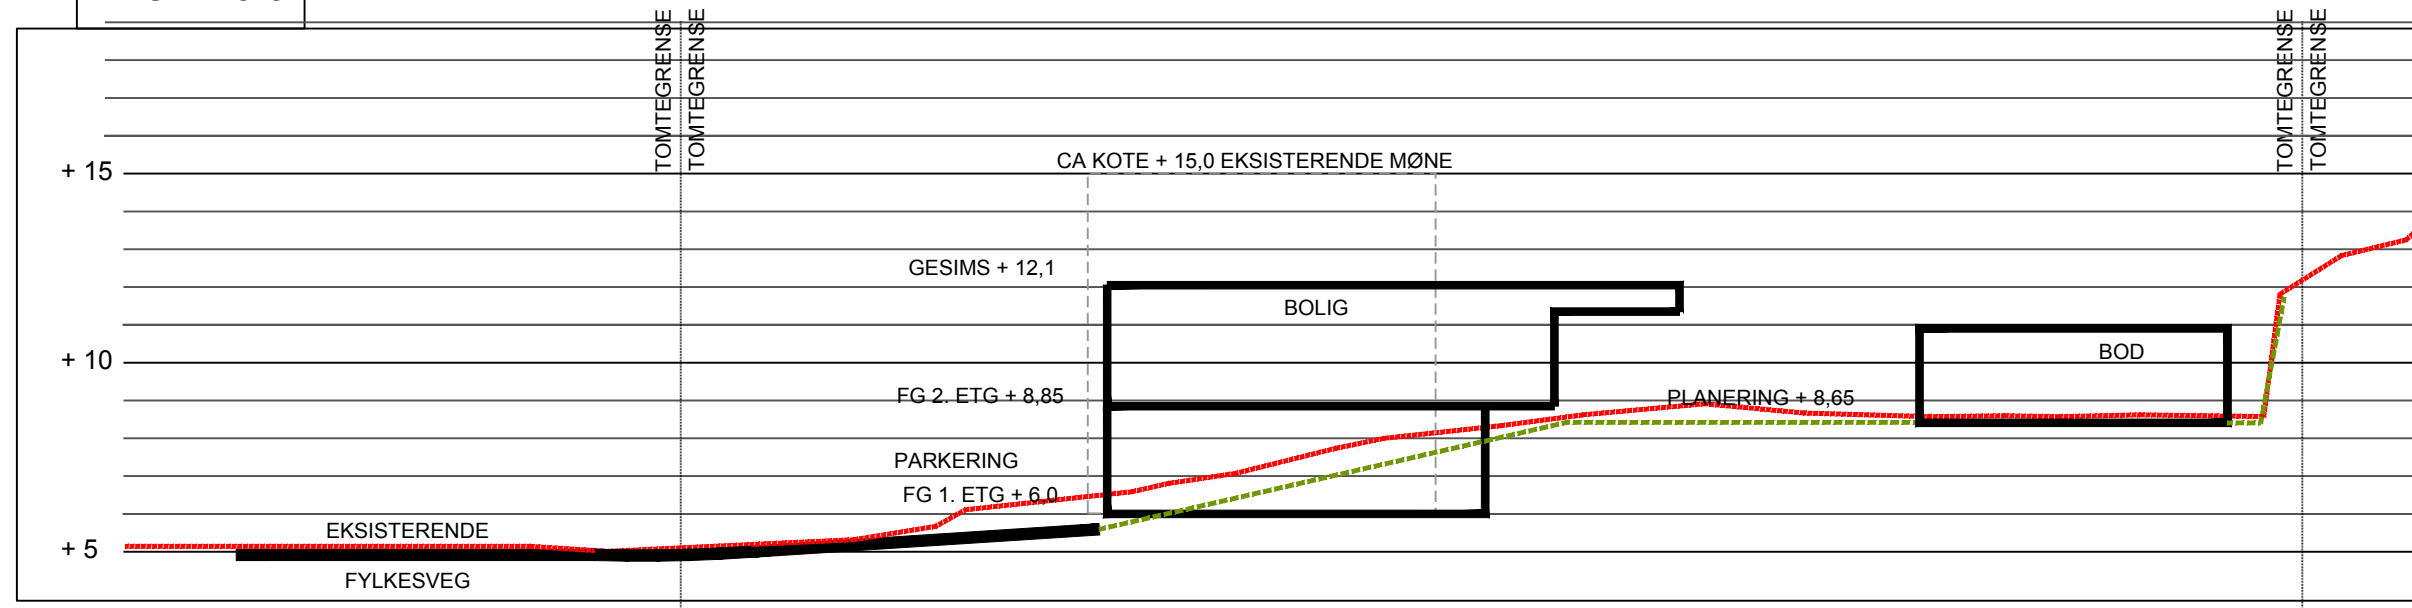

PROFIL 1-1

PROFIL 2-2

PROFIL 3-3

FORKLARING:

	SNITTLINJER
	FRISIKT 4X55
	EKSISTERENDE BYGG

ARKITEKT GISKEGJERDE AS  
 MÅLESTOKK 1:200  
 DATO: 06.06.2020  
 REVISJON A  
 SNITT 1-2-3 BOLIG CLEMENTSEN  
 PROFIL 1-2-3