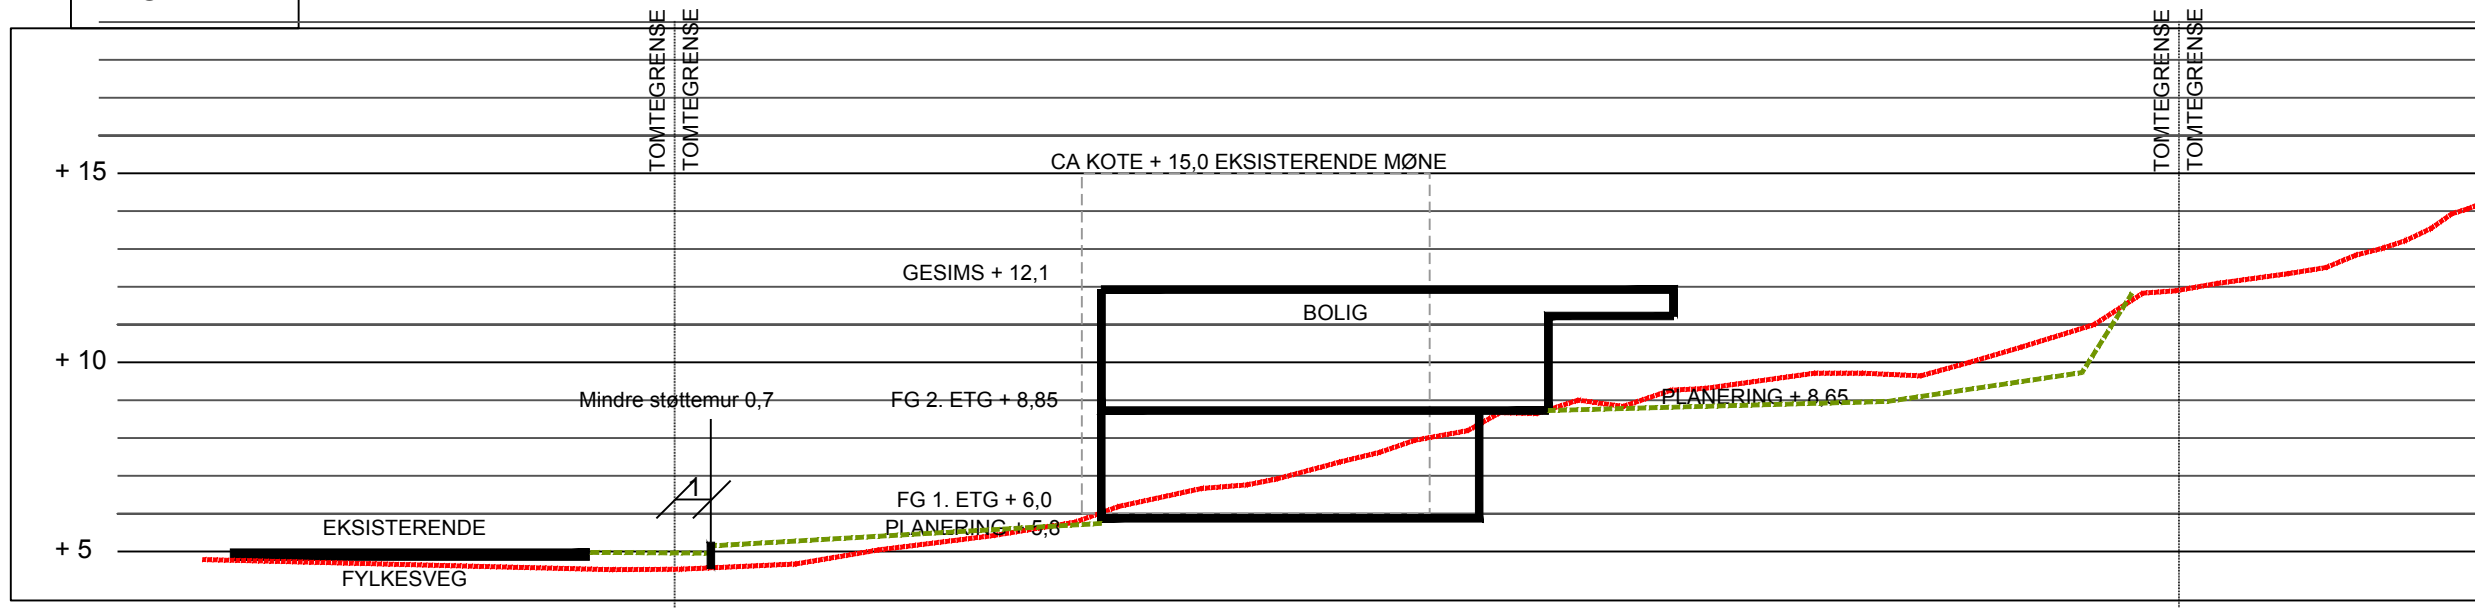

PROFIL 1-1

PROFIL 2-2

PROFIL 3-3

- FORKLARING:
- SNITTLINJER
 - FRISIKT 4X55
 - EKSISTERENDE BYGG

ARKITEKT GISKEGJERDE AS
 MÅLESTOKK 1:200
 DATO: 06.06.2020
 REVISJON A
 SNITT 1-2-3 BOLIG CLEMENTSEN
 PROFIL 1-2-3