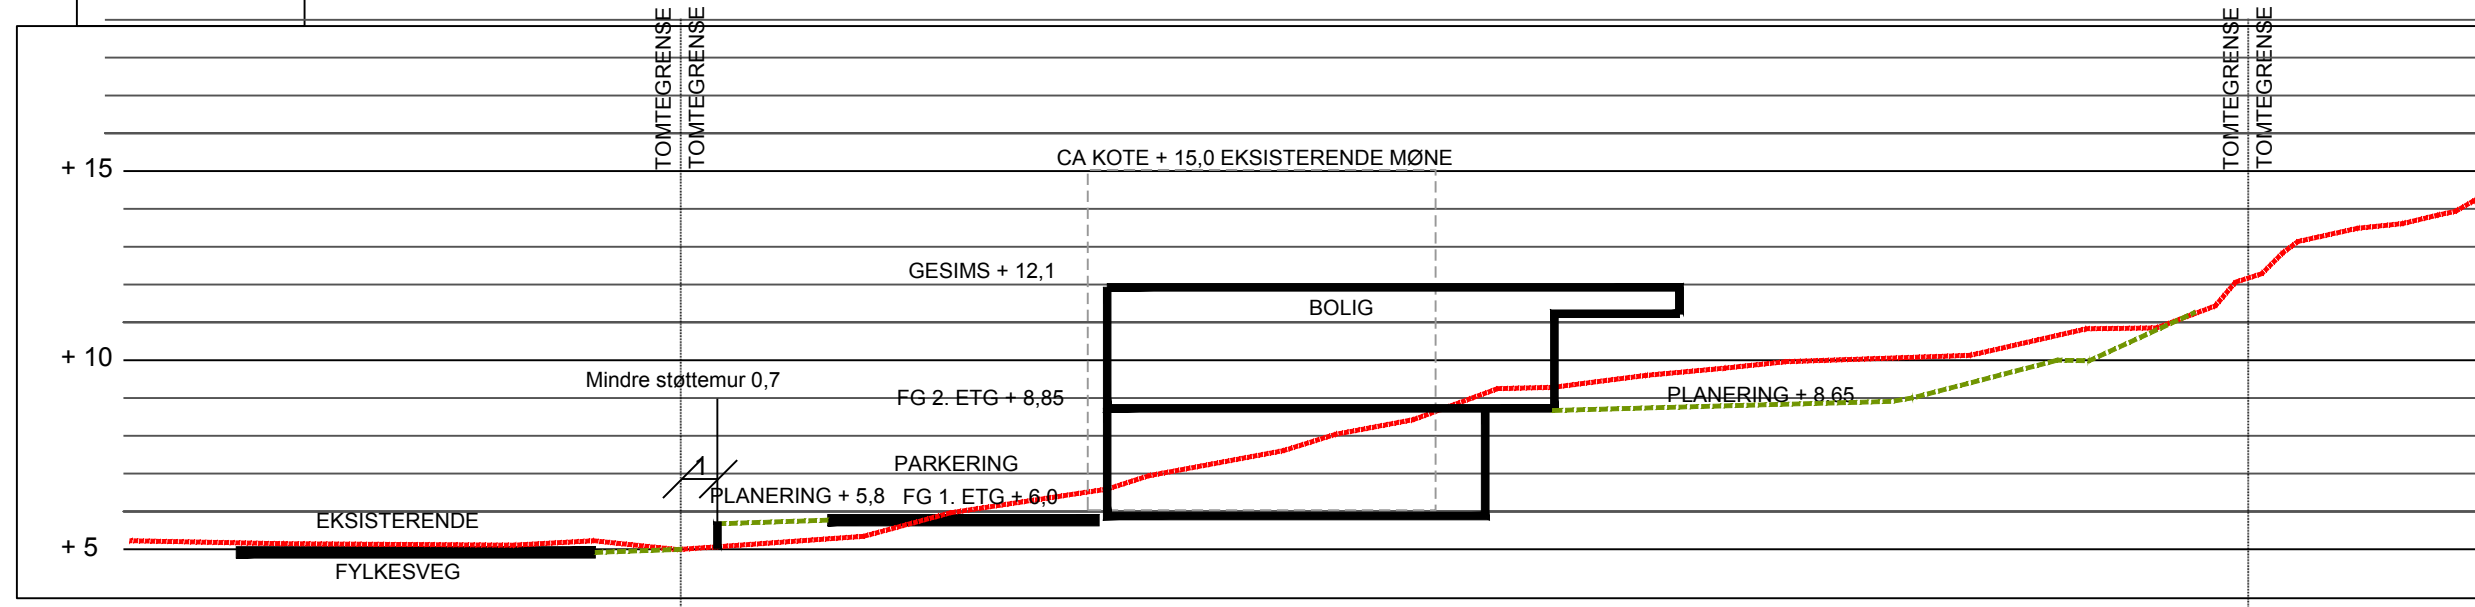

PROFIL 1-1

PROFIL 2-2

PROFIL 3-3

- FORKLARING:
- SNITTLINJER
 - FRISIKT 4X55
 - EKSISTERENDE BYGG

ARKITEKT GISKEGJERDE AS
 MÅLESTOKK 1:200
 DATO: 06.06.2020
 REVISJON A
 SNITT 1-2-3 BOLIG CLEMENTSEN
 PROFIL 1-2-3