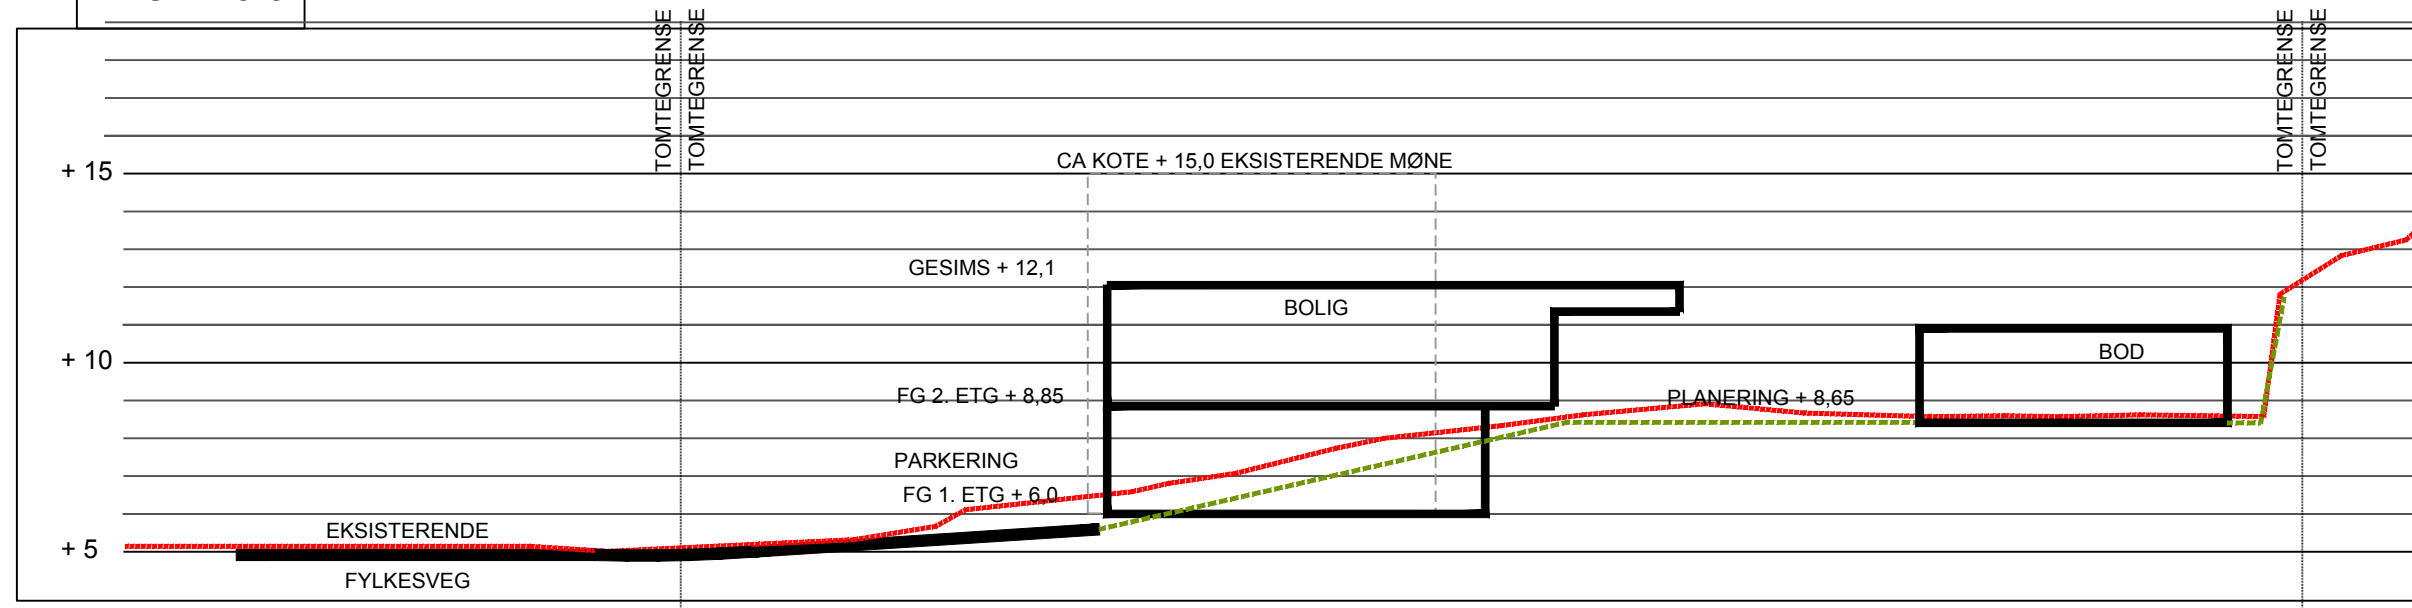

PROFIL 1-1

PROFIL 2-2

PROFIL 3-3

- FORKLARING:
- SNITTLINJER
 - FRISIKT 4X55
 - EKSISTERENDE BYGG

ARKITEKT GISKEGJERDE AS
 MÅLESTOKK 1:200
 DATO: 06.06.2020
 REVISJON A
 SNITT 1-2-3 BOLIG CLEMENTSEN
 PROFIL 1-2-3