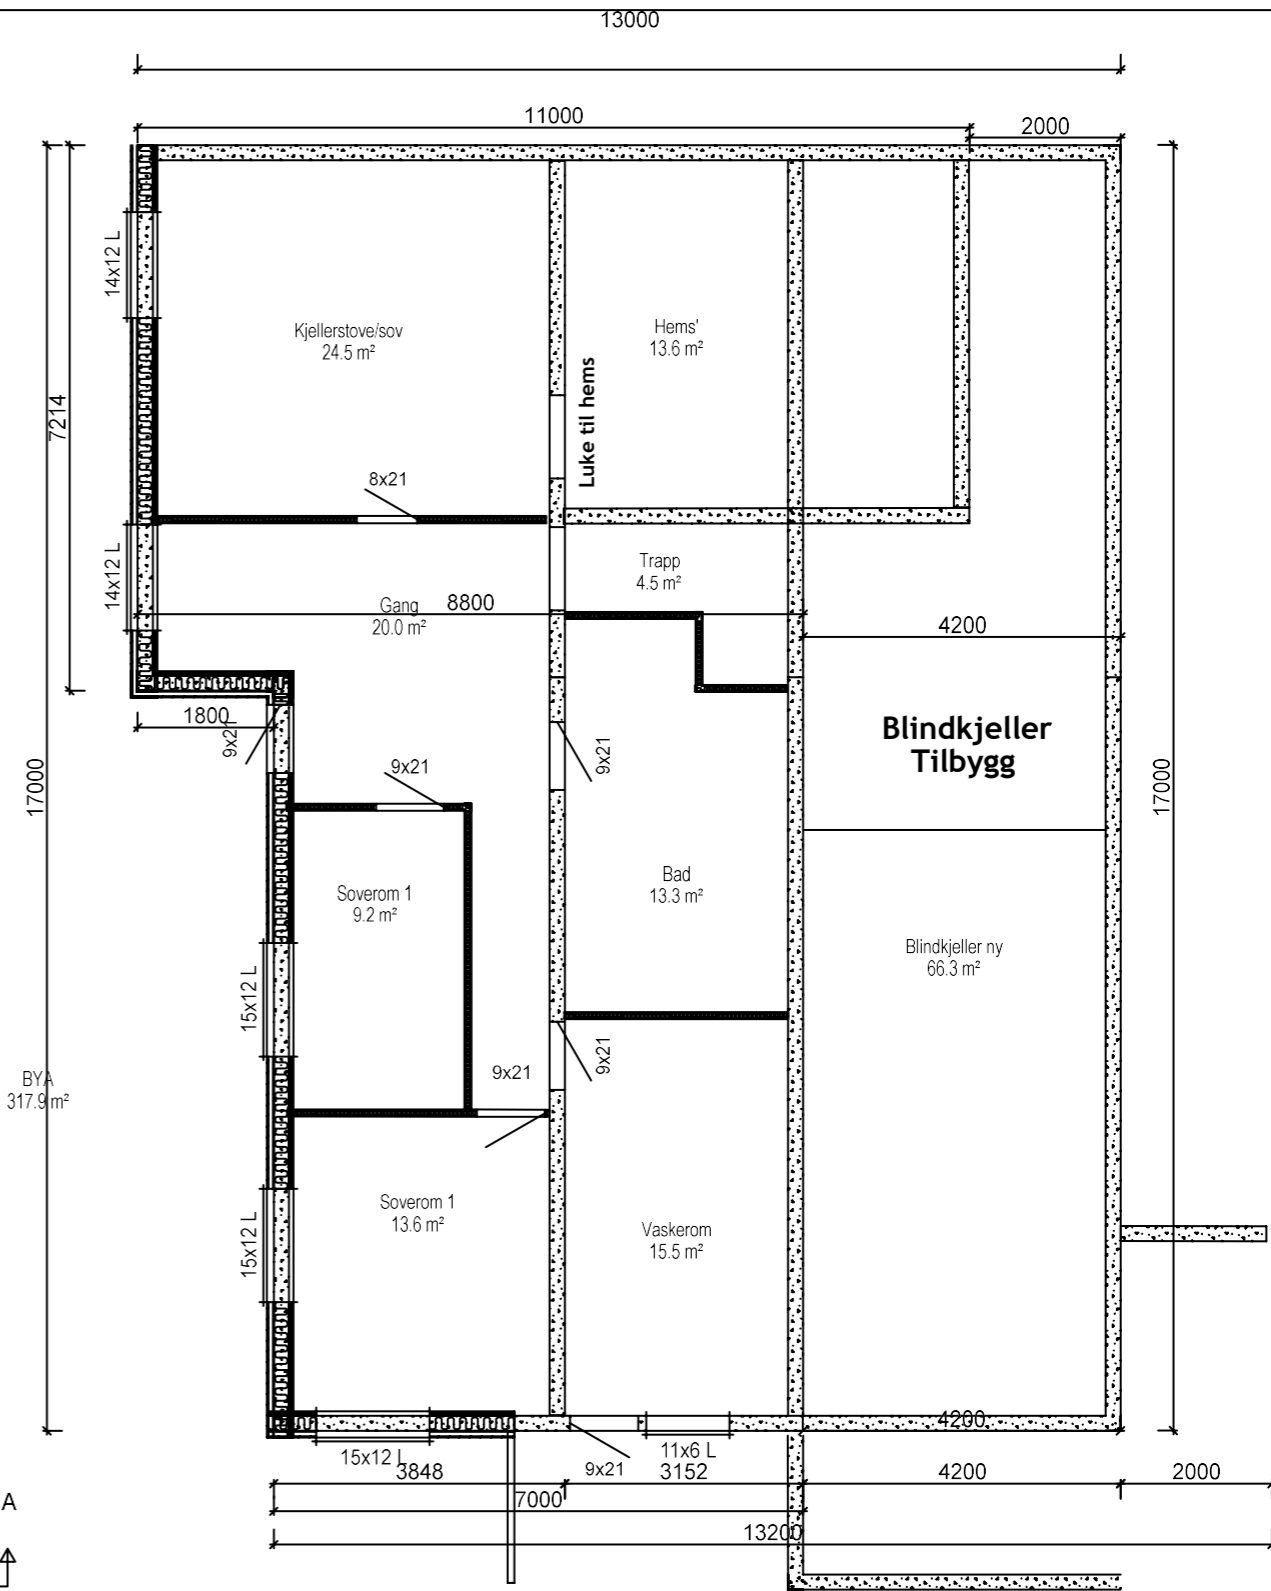

Plantegning 1 etg. Natalie og Bjørn Anders Sæberg

Kjellerplan. Natalie og Bjørn Anders Sæberg

Planteikning kjeller og 1 etg.

	Tiltakshaver: Natalie og Bjørn Anders Sæberg	Dato: 25.09.2020
	Bvqgeplass: Setberg	Tegn: KH
	Kommune: Kvinnerød	Prosjekt nr.: 215-20-0056
	Gnr: 96 Bnr: 1 Mål: 1 : 100	Tegn.nr: 501
	Plan og snitt	Bjørn Anders Sæberg