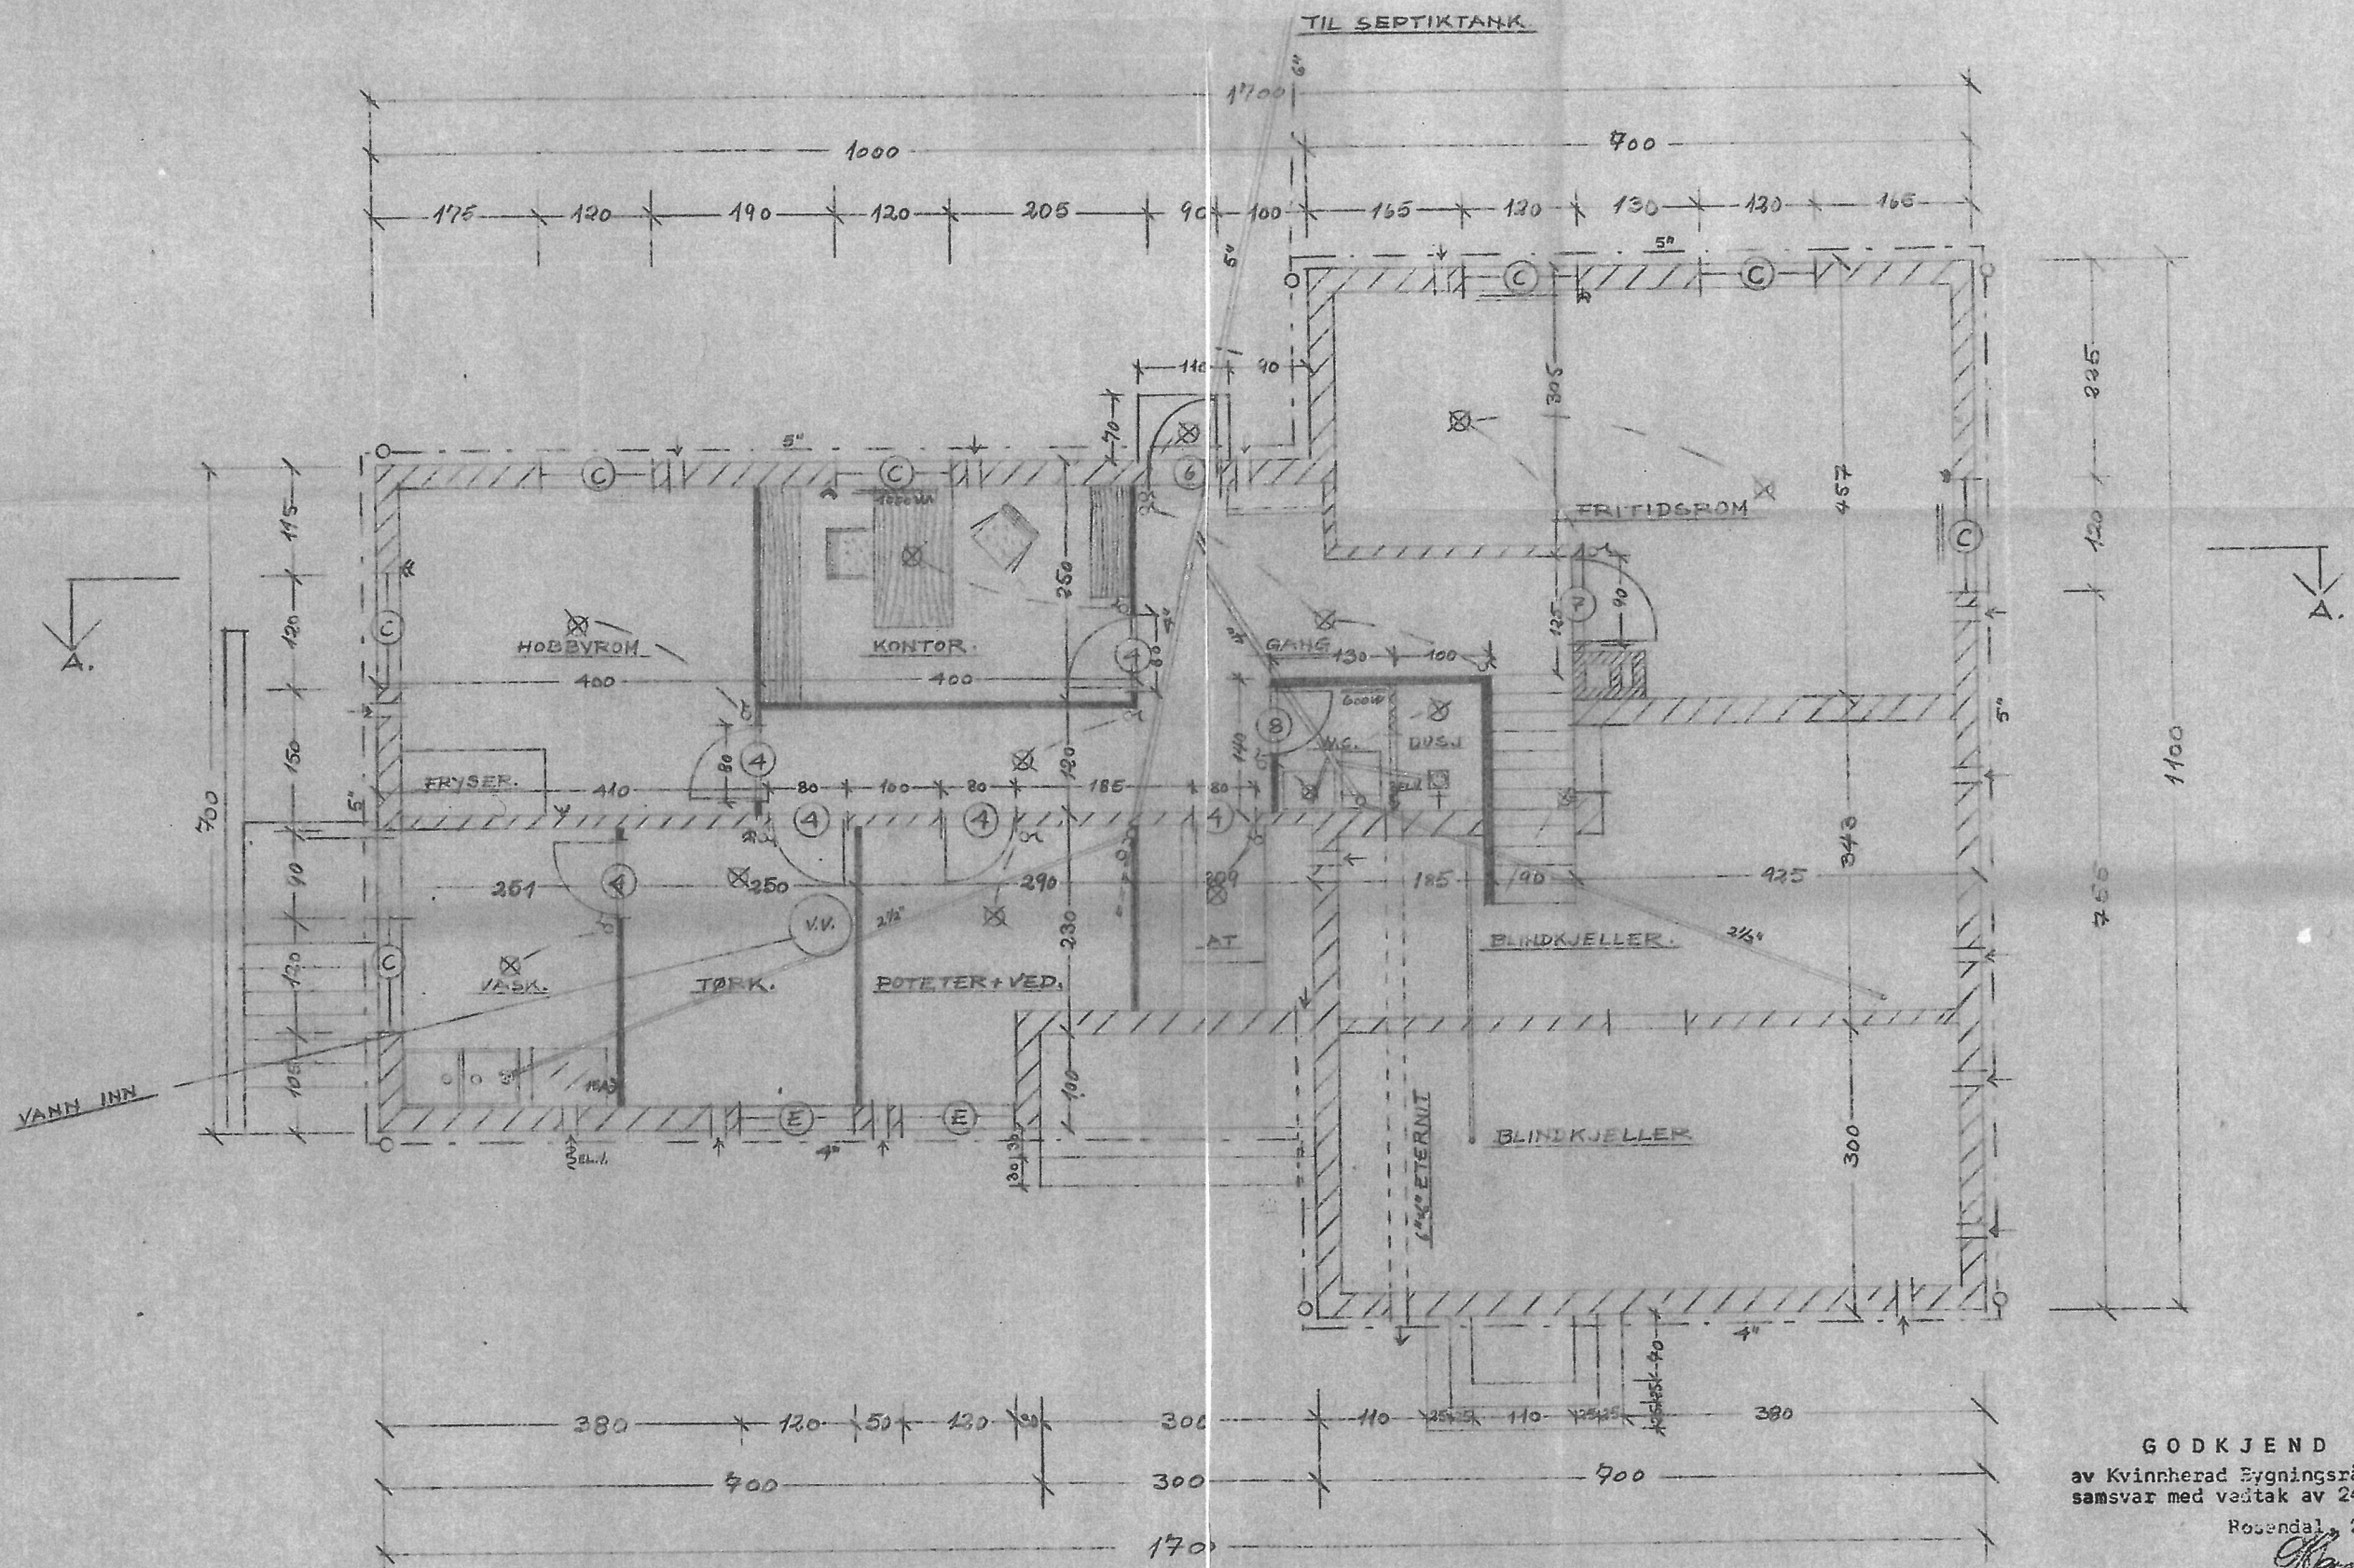

GODKJEND
av Kvinherad Eigningsråd i
samsvar med vedtak av 24.11.66
Rosendal, 29.11.66.
O.B. Espeland
O.B. Espeland.

BYGGERE: HERR BERGE SÆBERG DIHMELSVIK.		TEGNET: PLAN UNDERETG.	
BLAD: 1.	MAK: 1:50	DATE: SEPT. 1966	TEG.NR. 63113.
		TEG. O.B.