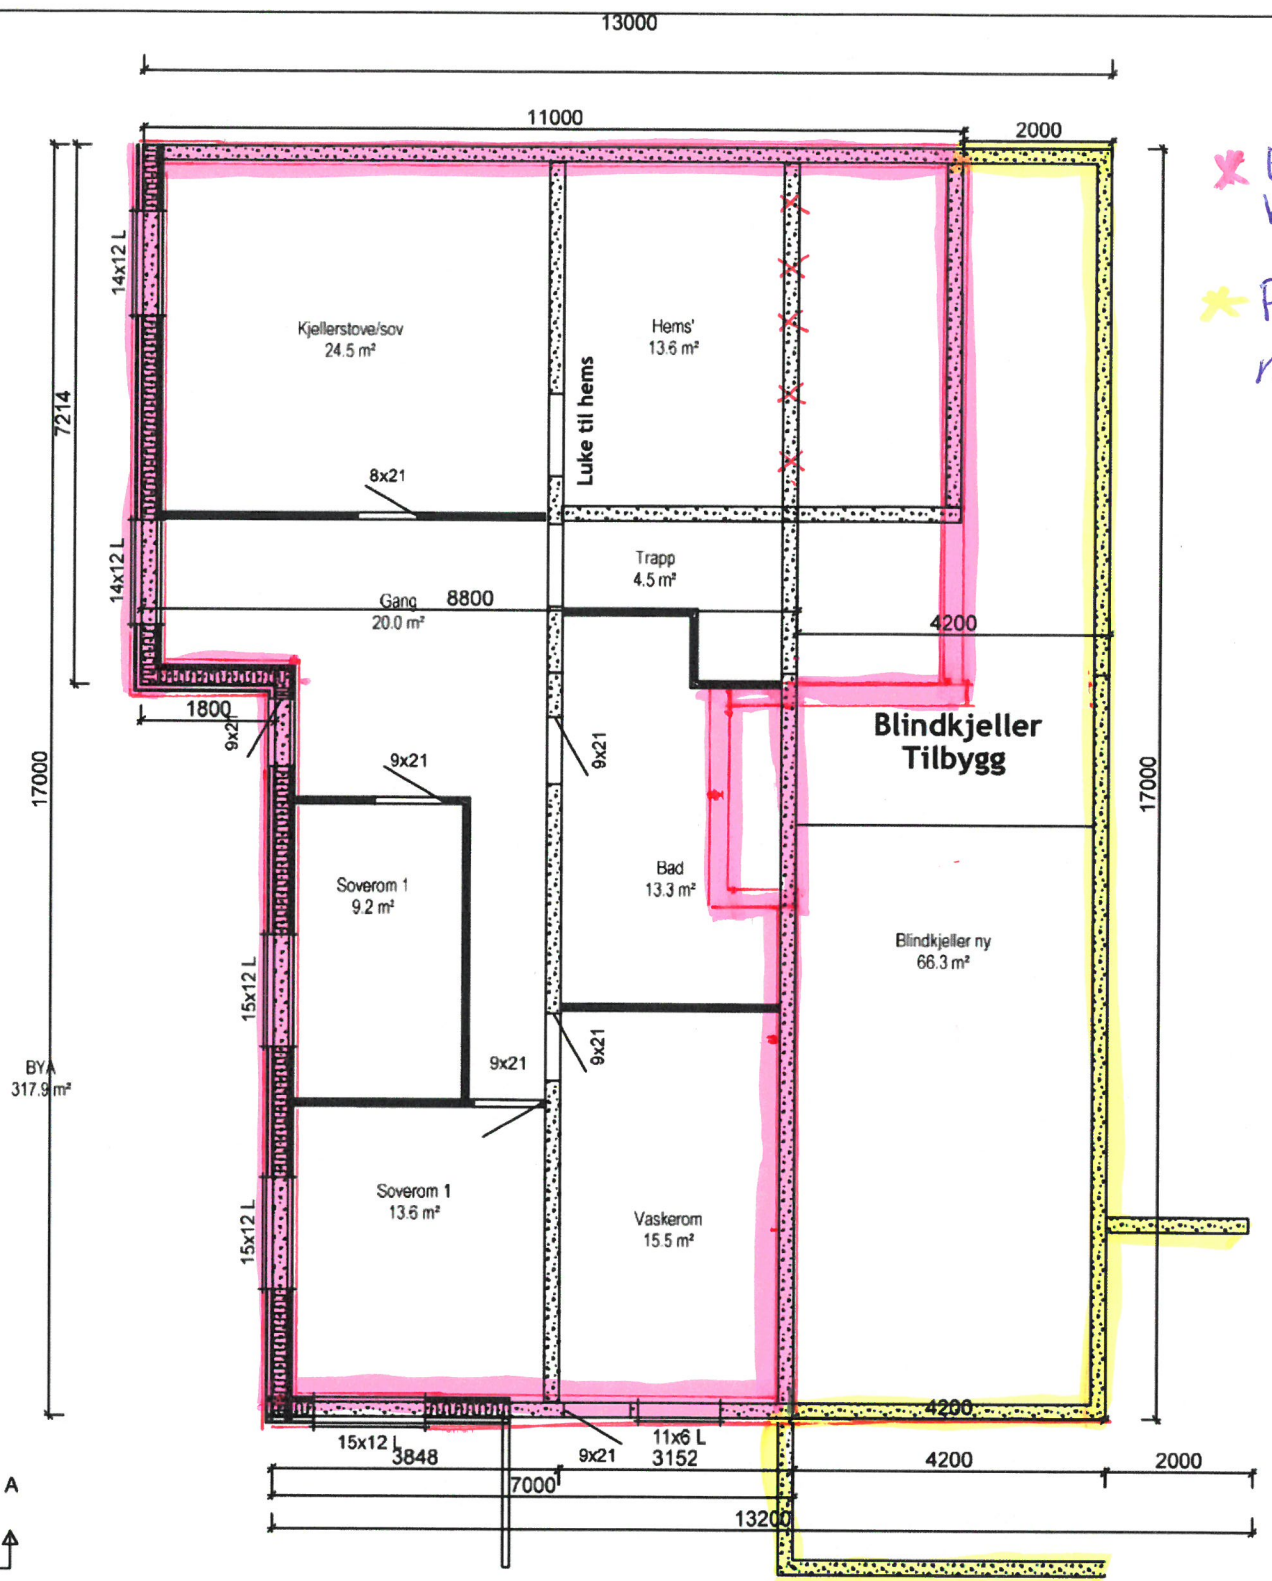

Plantevning 1 etg. Natalie og Bjørn Anders Sæberg

Kjellerplan. Natalie og Bjørn Anders Sæberg

✖ Eksisterand bygg  
 ✖ Påbygg/tilbygg ny.

Plantevning kjeller og 1 etg.

	Tiltakshaver: <u>Natalie og Bjørn Anders Sæberg</u>	Dato: <u>25.09.2020</u>
	Byggeplass: <u>Setberg</u>	Tegn: <u>KH</u>
	Kommune: <u>Kvinnherad</u>	Prosjekt nr.: <u>215-20-0056</u>
	Gnr. <u>96</u> Bnr. <u>1</u> Mål: <u>1 : 100</u>	Tegn.nr. <u>501</u>
	Plan og snitt	Bjørn Anders Sæberg

Tegningen er beskyttet i h.t. lov om opphavsrett.

GODKJEND  
 av Kvinherad Eigningsråd i  
 samsvar med vedtak av 24.11.66  
 Rosendal, 29.11.66.  
*O.B. Espeland*  
 O.B. Espeland.

BYGGERE: HERR BERGE SÆBERG DIHMELSVIK.		TEGNET: PLAN UNDERETG.	
BLAD: 1.	MAK: 1:50	DATE: SEPT. 1966	TEG.NR. 63113.
		TEG. O.B.	