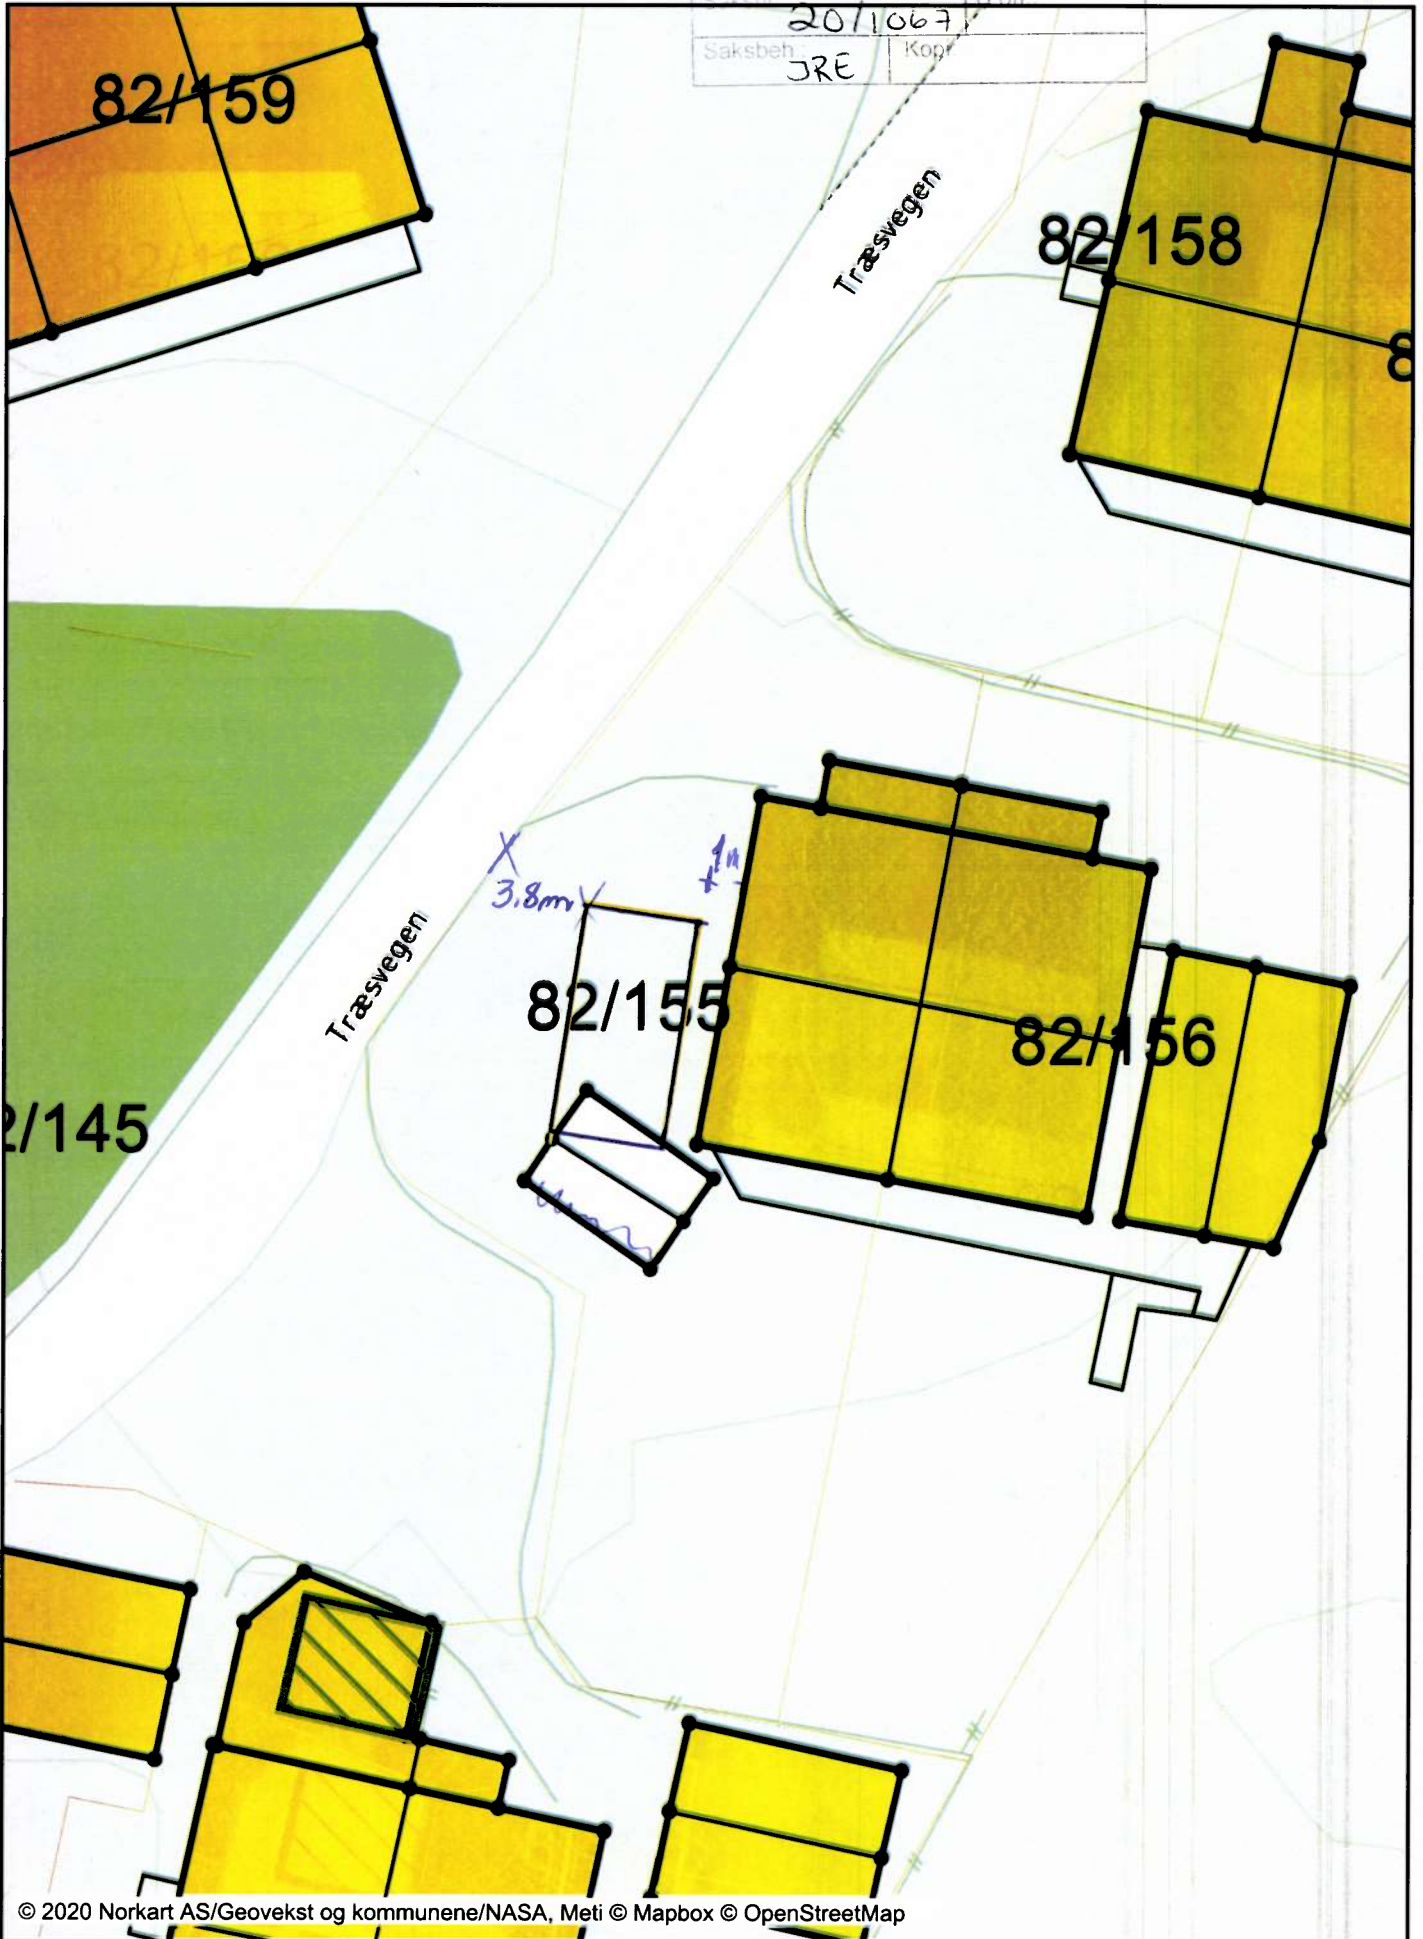

Træsvegen 20

Dato: 14.05.2020

Målestokk: 1:250

Kvinnherad kommune

18 MAI 2020

Koordinatsystem: UTM 32N

Saksnr	20/1067
Saksbeh	JRE
Uoff	
Kopf	

Y Kvinnherad kommune

18 MAI 2020

Snr

U off

Saksbeh

Kopi

DATO: 17.09.19	Trgn.LTN	Målest. 1;50
TILTAKSHAVER:	Astrid Vågen	
PROSJEKT	Garasje	

Nedrevåg Trevare