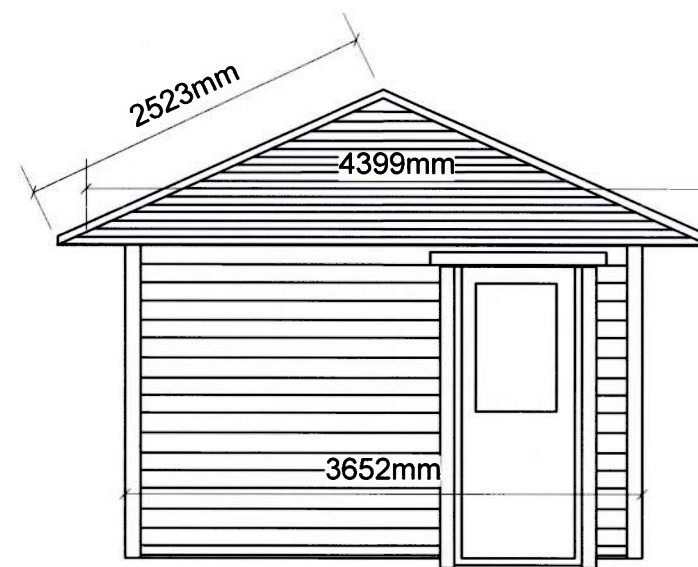

Y Kvinnherad kommune

18 MAI 2020

Snr

U off

Saksbeh

Kopi

DATO: 17.09.19	Trgn.LTN	Målest. 1;50
TILTAKSHAVER:	Astrid Vågen	
PROSJEKT	Garasje	

Nedrevåg Trevare