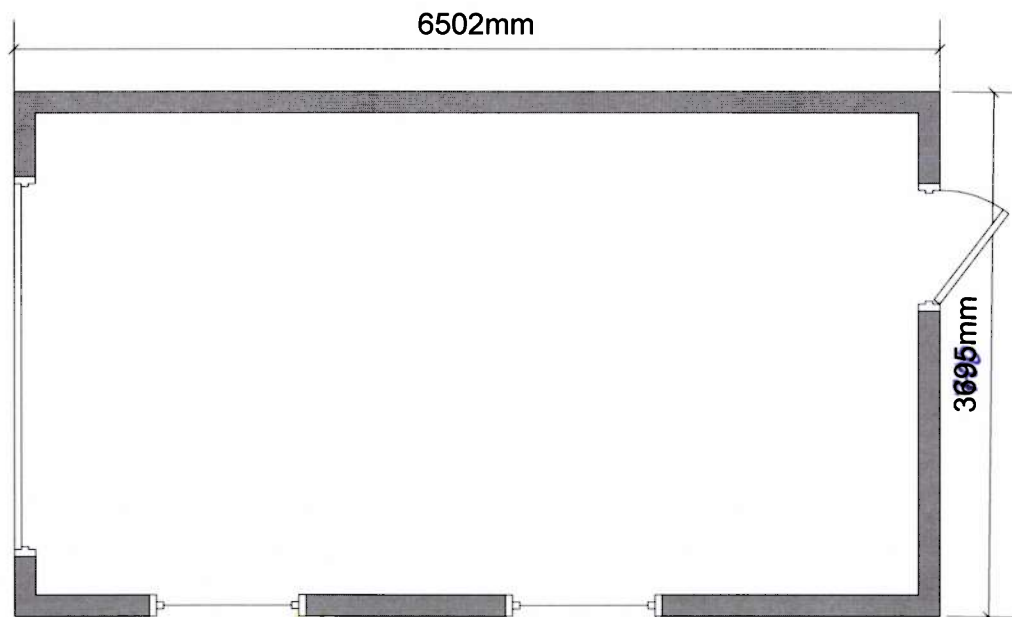

Y Kvinnherad kommune

18 MAI 2020

Snr

U off

Saksbeh

Kopi

DATO: 17.09.19	Trgn.LTN	Målest. 1;50
TILTAKSHAVER:	Astrid Vågen	
PROSJEKT	Garasje	

Nedrevåg Trevare